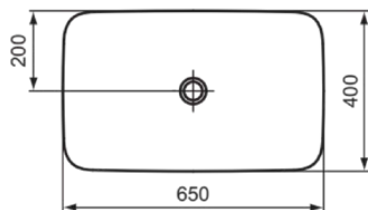

IPALYSS

E1886V5

IPALYSS | Schale 650x400x120 mm in schiefergrau, ohne Hahnloch, ohne Überlauf | Diamatec, Platzsparender Waschtisch

Bild & Zeichnung

Allgemeine Informationen

Produktkategorie:	Waschtische
Produktart:	Schale
Marke:	Ideal Standard
Kollektion:	IPALYSS
Designer:	Studio Levien
Colour:	V5 - Schiefergrau
Oberflächenveredelung:	satin
Maximale Höhe (mm):	120
Maximale Breite (mm):	650
Ausladung (mm):	400
Nettogewicht (kg):	10.00
EAN Code:	5017830542896

- [Installation Guide](#)

Produktstandards & Zertifikate

Normen:	EN 14688
Declaration of Performance classification (DoP):	CL25

Produktspezifikationen

Farbcode:	V5
Farbbeschreibung:	schiefergrau
Diamatec Technologie:	Ja
Geschliffene Rückseite(n):	Nein
Geschliffene Unterseite:	Ja
Barrierefreies Produkt:	Nein
Mit Kettenöse:	Nein
Material:	Keramik
Materialspezifikation:	Diamatec
Anzahl von Hahnlöchern je Waschbecken:	0
Anzahl von Waschbecken:	1
Sichtbarer Überlauf:	Nein
PVD Technologie:	Nein
Ablagefläche:	Ohne

IPALYSS

E1886V5

IPALYSS | Schale 650x400x120 mm in schiefergrau, ohne Hahnloch, ohne Überlauf | Diamatec, Platzsparender Waschtisch

Produktspezifikationen

Oberflächenveredelung:	satin
Mit Rückwand:	Nein
Mit Verschlussstopfen:	Nein
Mit Überlauf:	Nein
Mit Siphon:	Nein
Montageart:	Aufgesetzt