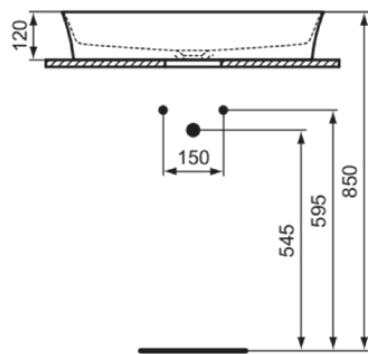

IPALYSS

E1886V5

IPALYSS | Schale 650x400x120 mm in schiefergrau, ohne Hahnloch, ohne Überlauf | Diamatec, Platzsparender Waschtisch

Bild & Zeichnung

Allgemeine Informationen

Produktkategorie:	Waschtische
Produktart:	Schale
Marke:	Ideal Standard
Kollektion:	IPALYSS
Designer:	Studio Levien
Colour:	V5 - Schiefergrau
Oberflächenveredelung:	satin
Maximale Höhe (mm):	120
Maximale Breite (mm):	650
Ausladung (mm):	400
Nettogewicht (kg):	10.00
EAN Code:	5017830542896

- [Installation Guide](#)

Produktstandards & Zertifikate

Normen:	EN 14688
Declaration of Performance classification (DoP):	CL25

Produktspezifikationen

Farbcode:	V5
Farbbeschreibung:	schiefergrau
Diamatec Technologie:	Ja
Geschliffene Rückseite(n):	Nein
Geschliffene Unterseite:	Ja
Barrierefreies Produkt:	Nein
Mit Kettenöse:	Nein
Material:	Keramik
Materialspezifikation:	Diamatec
Anzahl von Hahnlöchern je Waschbecken:	0
Anzahl von Waschbecken:	1
Sichtbarer Überlauf:	Nein
PVD Technologie:	Nein
Ablagefläche:	Ohne

IPALYSS

E1886V5

IPALYSS | Schale 650x400x120 mm in schiefergrau, ohne Hahnloch, ohne Überlauf | Diamatec, Platzsparender Waschtisch

Produktspezifikationen

Oberflächenveredelung:	satin
Mit Rückwand:	Nein
Mit Verschlussstopfen:	Nein
Mit Überlauf:	Nein
Mit Siphon:	Nein
Montageart:	Aufgesetzt