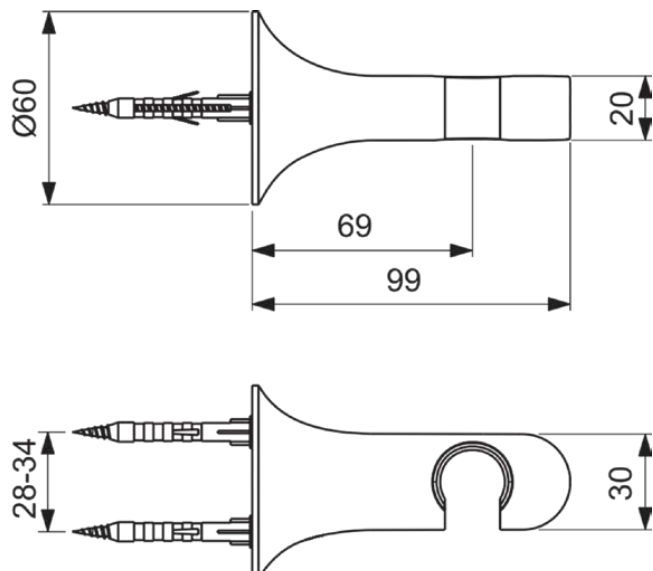

LDV

BD681A2

LDV | Brausehalter 60x99x60 mm in brushed gold | PVD Technologie

Bild & Zeichnung

Allgemeine Informationen

Produktkategorie:	Duschzubehör
Produktart:	Brausehalter
Marke:	Ideal Standard
Kollektion:	LDV
Designer:	Palomba Serafini Associati
Colour:	A2 - Brushed Gold
Oberflächenveredelung:	satin
Maximale Höhe (mm):	60
Maximale Breite (mm):	60
Ausladung (mm):	99
Befestigungsart:	Befestigungsschrauben
Nettogewicht (kg):	0.47
EAN Code:	3800861118886

Funktionen

PVD	PVD Technologie
-----	-----------------

Produktspezifikationen

Einstellbare Befestigungspunkte:	Nein
Farbcode:	A2
Farbbeschreibung:	brushed gold
Verdeckte Befestigung:	Ja
Material:	Metall
Oberflächenschutz:	PVD
Oberflächenveredelung:	satin
Schenkbar:	Nein
Mit Rosette(n):	Nein
Mit Brauseschlauchanschluss:	Nein
Befestigungsart:	Befestigungsschrauben
Montageart:	wandhängend