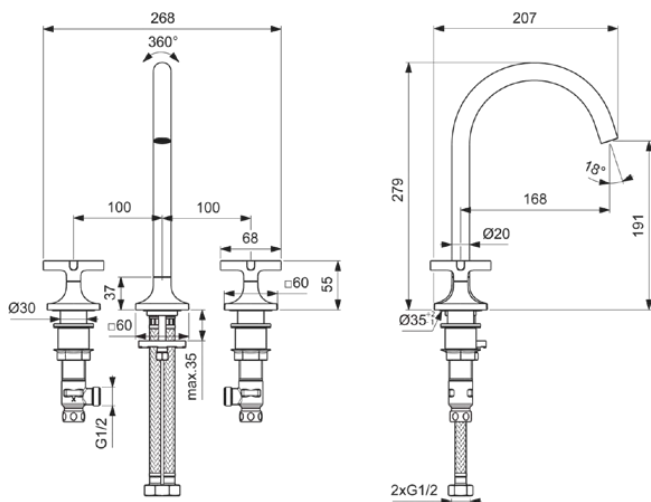

JOY NEO

BD145A5

JOY NEO | Zweigriff-Waschbeckenarmatur 268x207x279 mm, 168 mm vertikaler Abstand bis Mitte Auslauf in magnetic grey, 5 l/min (3 bar), ohne Ablaufgarnitur | EasyFix, Verdeckter Strahlregler, PVD Technologie

Bild & Zeichnung

Allgemeine Informationen

| | |
|------------------------|------------------------------|
| Produktkategorie: | Waschtischarmaturen |
| Produktart: | Zweigriff-Waschbeckenarmatur |
| Marke: | Ideal Standard |
| Kollektion: | JOY NEO |
| Designer: | Palomba Serafini Associati |
| Colour: | A5 - Magnetic Grey |
| Oberflächenveredelung: | satın |
| Maximale Höhe (mm): | 279 |
| Maximale Breite (mm): | 268 |
| Ausladung (mm): | 207 |
| Befestigungsart: | EasyFix |
| Nettogewicht (kg): | 2.73 |
| EAN Code: | 3800861105664 |

| | |
|----------------------------|------------------------------|
| Normen: | EN 248 DIN 4109-1 EN 200 |
| Name des ACS-Zertifikates: | 21 ACC LY 810 |

Produktspezifikationen

| | |
|--------------------------|---------------|
| Anzahl der Griffe: | 2 |
| BlueStart Technologie: | Nein |
| Farbcode: | A5 |
| Farbbeschreibung: | magnetic grey |
| Cool Body Technologie: | Nein |
| Easy-Fix Technologie: | Ja |
| Griffposition: | Seitlich |
| IdealPure Technologie: | Nein |
| Mit Kettenöse: | Nein |
| Integrierte Elektronik: | Nein |
| Niederdruckmodell: | Nein |
| Material: | Metall |
| Material der Rosette(n): | Metall |
| Materialspezifikation: | Messing |