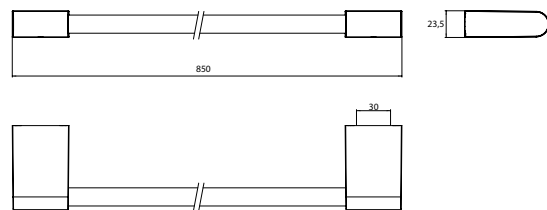

PRODUKTINFORMATION

Badetuchhalter, 800 mm chrom

Art.-Nr.2760 001 80