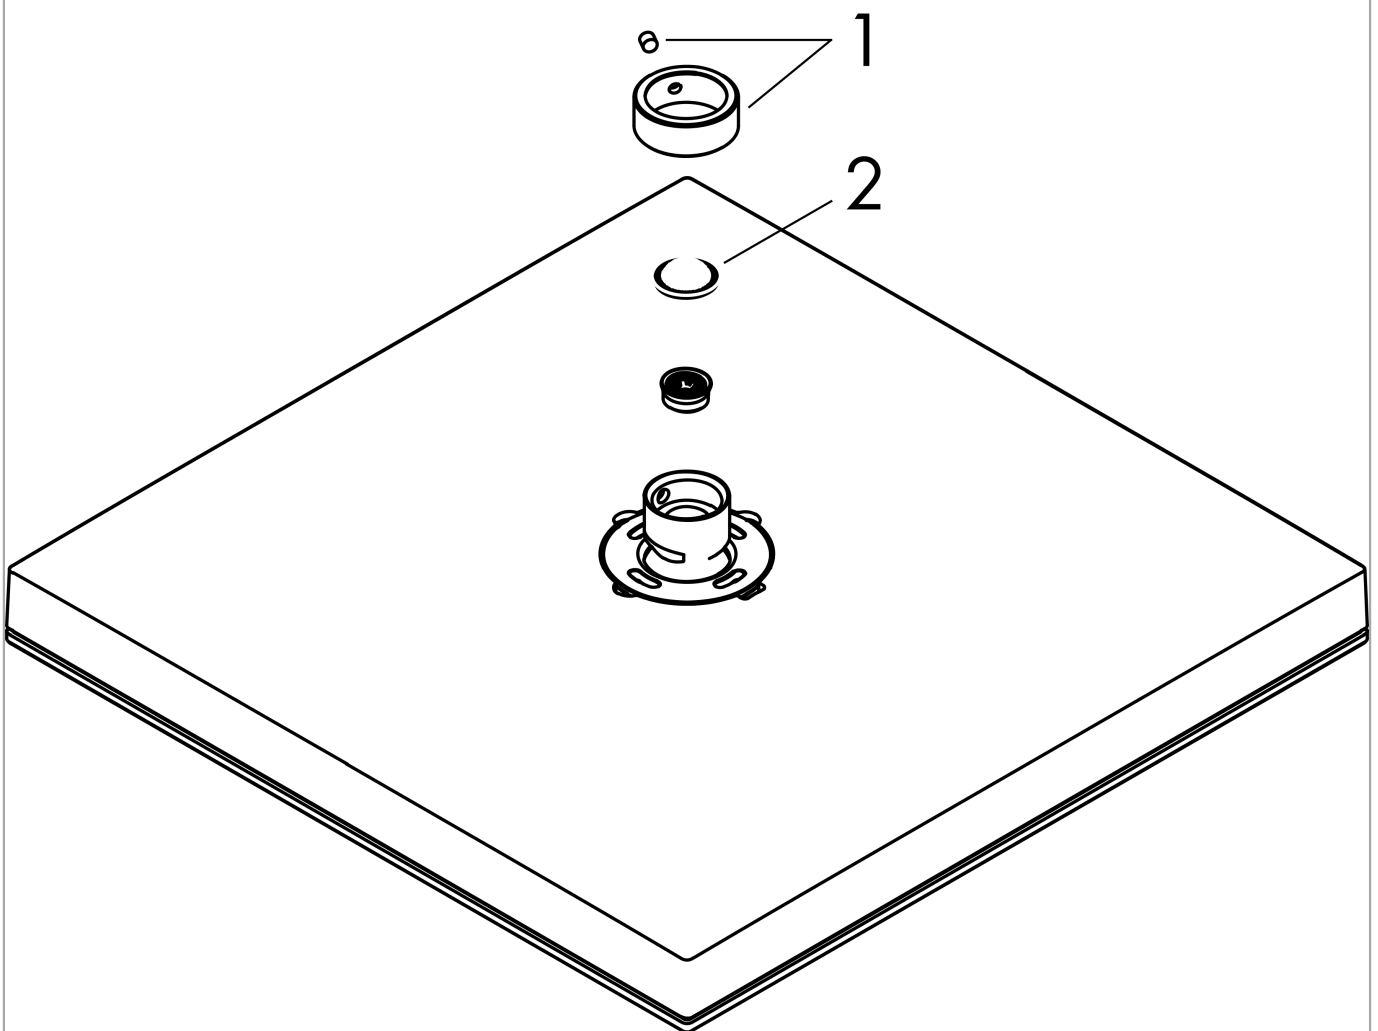

#### Maßzeichnung

#### Durchflussdiagramm

**Pulsify E**  
**Kopfbrause 260 1jet**  
 Oberfläche: **Brushed Bronze** Artikelnummer: **24330140**

Explosionszeichnung

Baujahr: >04/23

**Pulsify E**  
**Kopfbrause 260 1jet**  
 Oberfläche: **Brushed Bronze** Artikelnummer: **24330140**