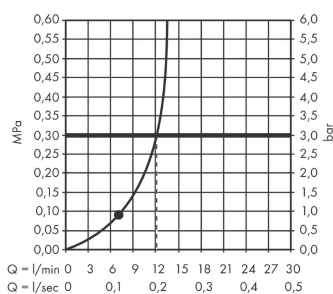

Durchflussdiagramm