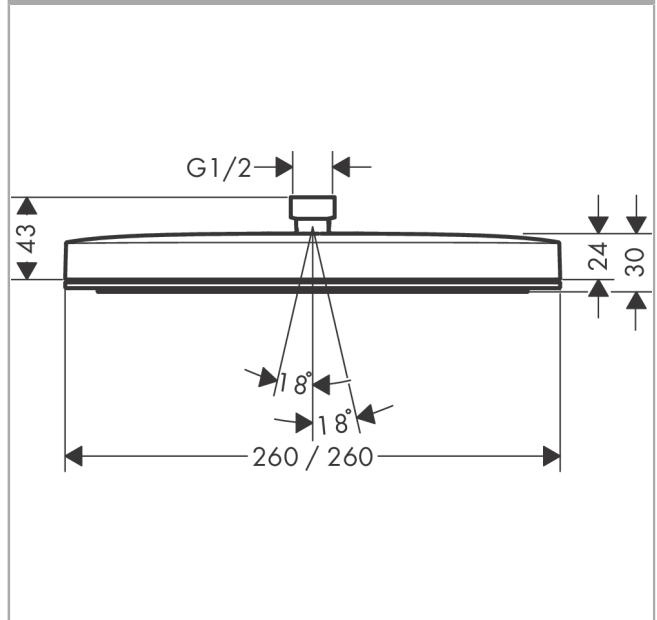

##### Merkmale

- Brausekopfgröße: 260 x 260 mm
- Strahlart: PowderRain
- Fast Drain entleert die Kopfbrause ab einer Schrägstellung von 10°
- Material Strahlscheibe: Kunststoff
- Oberfläche Strahlscheibe: graphit
- maximale Durchflussmenge bei 3 bar: 11,7 l/min
- Durchflussmenge PowderRain (bei 3 bar): 11,7 l/min
- Funktion ab: 7,6 l/min
- Mindestfließdruck: 0,9 bar
- Montage: Decken- oder Wandmontage möglich
- Anschlussgewinde G 1/2
- für Durchlauferhitzer geeignet
- P-IX 38548/IIA

#### Maßzeichnung