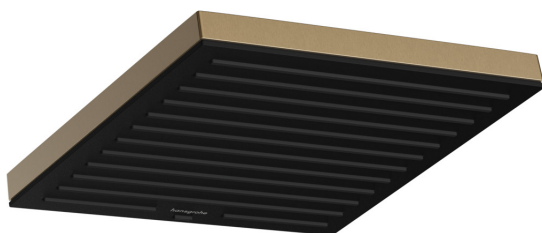

Pulsify E

Kopfbrause 260 1jet

Oberfläche: **Brushed Bronze** Artikelnummer: **24330140**

Beschreibung

Merkmale

- Brausekopfgröße: 260 x 260 mm
- Strahlart: PowderRain
- Fast Drain entleert die Kopfbrause ab einer Schrägstellung von 10°
- Material Strahlscheibe: Kunststoff
- Oberfläche Strahlscheibe: graphit
- maximale Durchflussmenge bei 3 bar: 11,7 l/min
- Durchflussmenge PowderRain (bei 3 bar): 11,7 l/min
- Funktion ab: 7,6 l/min
- Mindestfließdruck: 0,9 bar
- Montage: Decken- oder Wandmontage möglich
- Anschlussgewinde G 1/2
- für Durchlauferhitzer geeignet
- P-IX 38548/IIA

Technologie

Designpreise

Produktabbildung