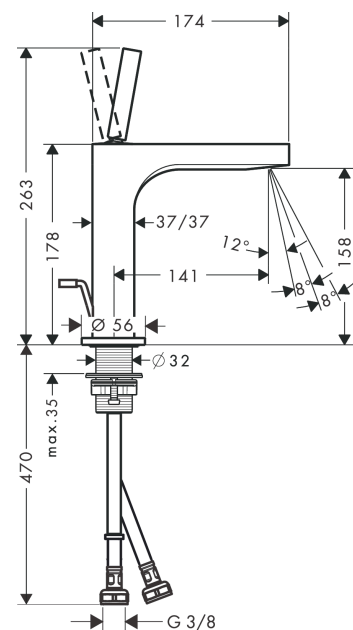

AXOR Citterio
Einhebel-Waschtischmischer 160 mit Pingriff und Zugstangen-Ablaufgarnitur
 Oberfläche: **Brushed Gold Optic** Artikelnummer: **39031250**

Merkmale

- besteht aus: Einhebel-Waschtischmischer, Ablaufgarnitur
- ComfortZone 160
- Ausladung: 141 mm
- Auslaufhöhe: 158 mm
- Griffvariante: Pingriff
- Strahlart: Laminarstrahl
- schwenkbarer Strahlformer
- maximale Durchflussmenge bei 3 bar: 5 l/min
- Keramikmischsystem
- für Durchlauferhitzer geeignet
- Zugstangen-Ablaufgarnitur G 1¼
- Anschlussart: G ¾ Anschlusschläuche
- Anschlussgröße: DN15
- EU-Taxonomie: max. 6 l/min - wesentlicher Beitrag (SC) möglich
- DVGW NW-6506BT0603
- P-IX 19703/IO

Technologie

Zertifikate / Nachhaltigkeit

Produktabbildung

Maßzeichnung

AXOR Citterio
Einhebel-Waschtismischer 160 mit Pingriff und Zugstangen-Ablaufgarnitur
 Oberfläche: **Brushed Gold Optic** Artikelnummer: **39031250**

Durchflussdiagramm