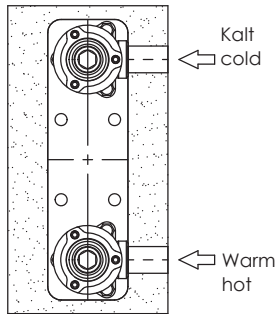

STEINBERG

Freistehende Wannen-Armatur

Free standing bath mixer

Art.Nr. 100 1162

Installation / Installation

Hinweis:
Die max. Höhe der Armatur kann durch die variable Montagehöhe variieren.
Note:
The max. height of the mix can vary due th the variable mounting depth.

Technische Zeichnung / technical drawing

Explosionszeichnung / Exploded Drawing