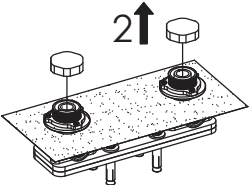

STEINBERG

Freistehende Wannen-Armatur

Free standing bath mixer

Art.Nr. 100 1162

Installation / Installation

Hinweis:
Die max. Höhe der Armatur kann durch die variable Montagehöhe variieren.
Note:
The max. height of the mix can vary due th the variable mounting depth.

Technische Zeichnung / technical drawing

Explosionszeichnung / Exploded Drawing