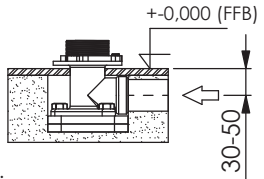

STEINBERG

Freistehende Wannen-Armatur

Free standing bath mixer

Art.Nr. 100 1162

Installation / Installation

Hinweis:
Die max. Höhe der Armatur kann durch die variable Montagehöhe variieren.
Note:
The max. height of the mix can vary due th the variable mounting depth.

Technische Zeichnung / technical drawing

Explosionszeichnung / Exploded Drawing