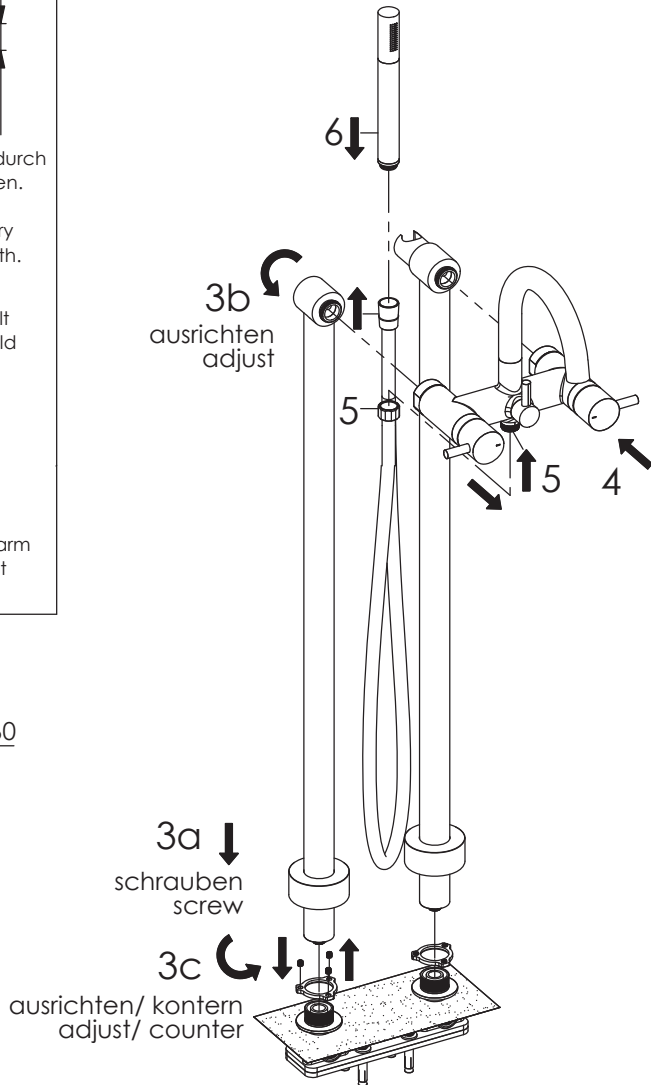

STEINBERG

Freistehende Wannen-Armatur

Free standing bath mixer

Art.Nr. 100 1162

Installation / Installation

Hinweis:
Die max. Höhe der Armatur kann durch die variable Montagehöhe variieren.
Note:
The max. height of the mix can vary due th the variable mounting depth.

Technische Zeichnung / technical drawing

Explosionszeichnung / Exploded Drawing