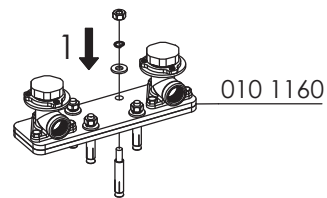

STEINBERG

Freistehende Wannen-Armatur

Free standing bath mixer

Art.Nr. 100 1162

Installation / Installation

Hinweis:
Die max. Höhe der Armatur kann durch die variable Montagehöhe variieren.
Note:
The max. height of the mix can vary due th the variable mounting depth.

Technische Zeichnung / technical drawing

Explosionszeichnung / Exploded Drawing