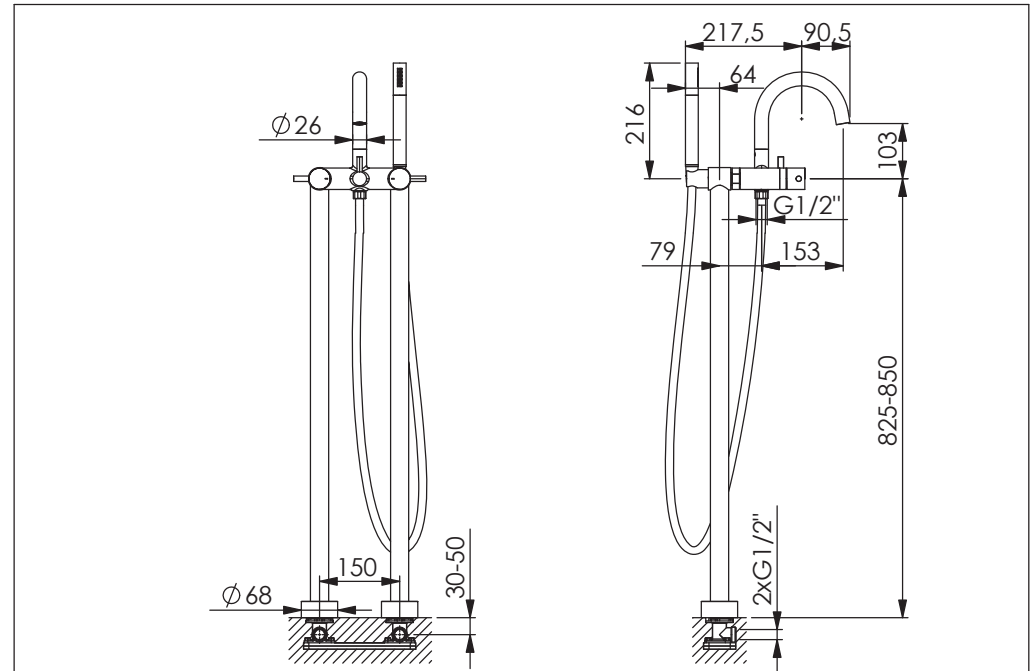

STEINBERG

Freistehende Wannen-Armatur

Free standing bath mixer

Art.Nr. 100 1162

Installation / Installation

Hinweis:
Die max. Höhe der Armatur kann durch die variable Montagehöhe variieren.
Note:
The max. height of the mix can vary due th the variable mounting depth.

Technische Zeichnung / technical drawing

Explosionszeichnung / Exploded Drawing