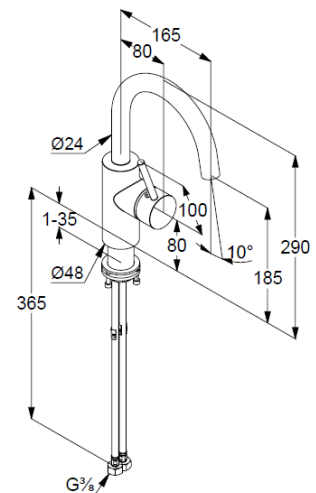

Technische Daten/ Technical Data

KLUDI BOZZ
Waschtisch-Einhandmischer
DN 15

Artikel- Nr.:
380283976

Oberfläche:
39 mattschwarz

Artikeltext
Hersteller KLUDI GmbH & Co. KG
Typ: KLUDI BOZZ
Waschtisch-Einhandmischer
Artikel- Nr.: 380283976

Einhebelmischer
1-Loch Montage
geschlossener Hebel, Metall
seitliche Betätigung
schwenkbarer Auslauf (360°)
Strahlregler M21,5 PCA
Keramik-Kartusche mit Heißwasserbegrenzung
Durchflussmenge bei 3 bar 5 l/min.
flexible Druckschläuche G $\frac{3}{8}$ DVGW zugelassen
Schnell-Montagesystem

Produktabbildung/ Product picture

Maßzeichnung/ Dimensional drawing

Durchfluss/ Flow rate