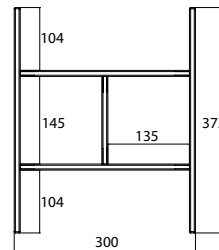

PRODUKTINFORMATION

Ordnungssystem für Waschtisch-Unterschranke 9583 274 20/21/22 und 9583 275 20/21/22, 300 x 106 x 373 mm (BxHxT) nussbaum

Art.-Nr.9583 510 20