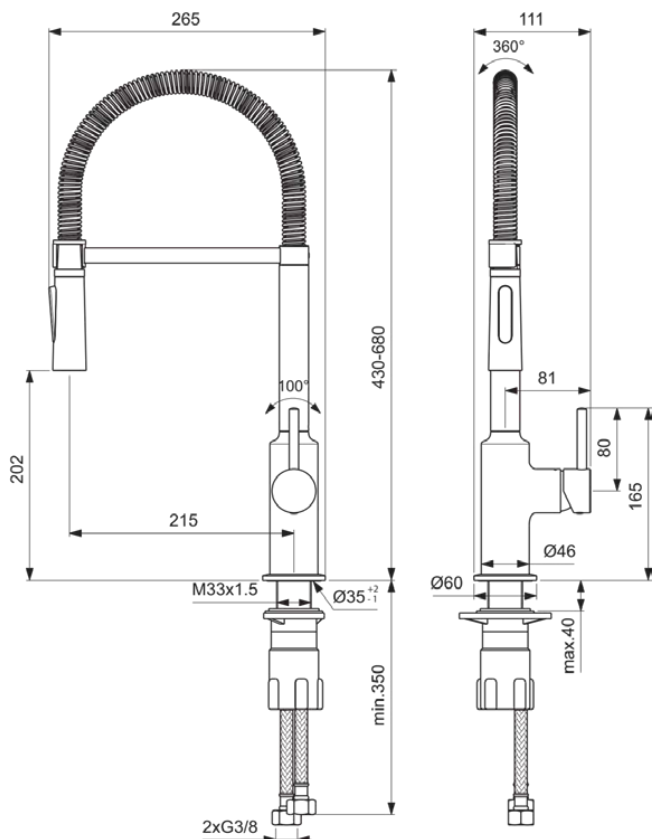

CERALOOK

BC302AA

CERALOOK | Küchenarmatur 111x265x430 mm, 215 mm vertikaler Abstand bis Mitte Auslauf in chrom, 6.7 l/min (3 bar) | EasyFix, Verdeckter Strahlregler, 2 Strahlarten, Herausziehbare Handbrause, SmartShine Oberfläche

Bild & Zeichnung

Allgemeine Informationen

Produktkategorie:	Küchenarmaturen
Produktart:	Küchenarmatur
Marke:	Ideal Standard
Kollektion:	CERALOOK
Designer:	Ideal Standard
Colour:	AA - Chrom
Oberflächenveredelung:	glänzend
Maximale Höhe (mm):	430 - 680
Maximale Breite (mm):	111
Ausladung (mm):	265
Befestigungsart:	EasyFix
Nettogewicht (kg):	2.50
EAN Code:	3800861069669

Produktstandards & Zertifikate

Normen:	EN 248 DIN 4109 EN 817
Name des ACS-Zertifikates:	18 ACC LY 797

Produktspezifikationen

Anzahl der Griffe:	1
BlueStart Technologie:	Nein
Farbcode:	AA
Farbbeschreibung:	chrom
Cool Body Technologie:	Nein
DVGW-Eigensicher:	Nein
Easy-Fix Technologie:	Ja
Griffposition:	Seitlich
IdealPure Technologie:	Nein
Niederdruckmodell:	Nein
Material:	Metall