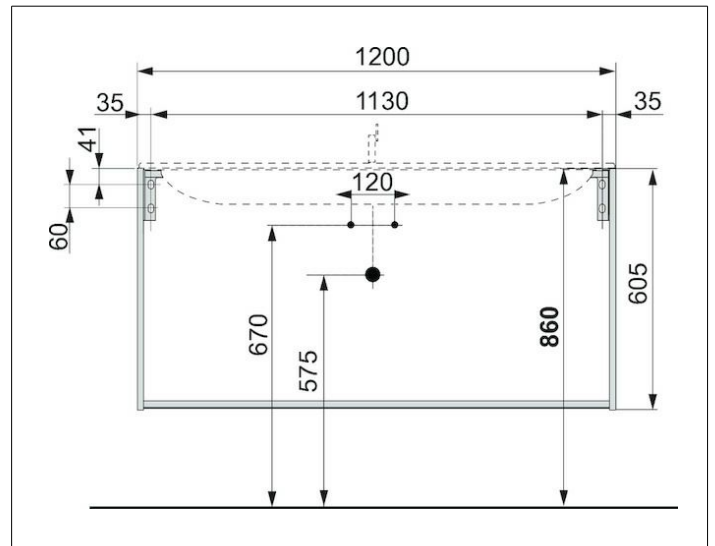

X-Line

33182970000 Waschtischunterbau

PRODUKT

ZEICHNUNG

OBERFLÄCHE

vulkanit/vulkanit

ABMESSUNG

1200 x 605 x 490 mm