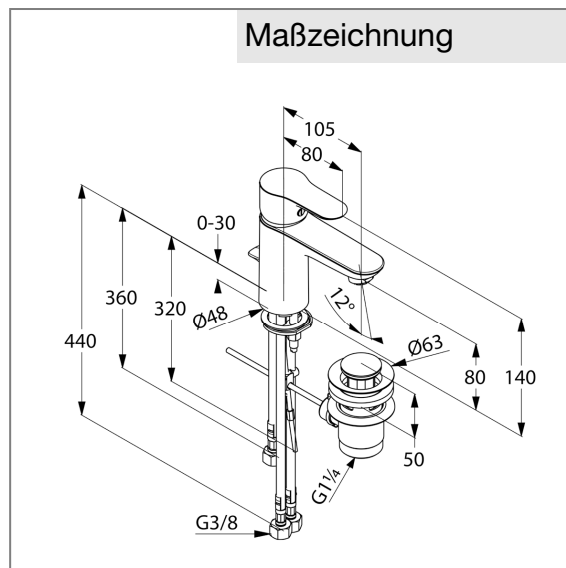

Produkt: **KLUDI OBJEKTA Waschtisch-Einhandmischer DN 15 Niederdruck**

Artikel-Nr.: **322340575**

Artikeltext

Waschtisch-Einhandmischer DN 15 für drucklose Speicher Einlochmontage geschlossener Hebel Keramik-Kartusche mit Heißwasserbegrenzung Strahlregler M 24 x 1 Durchfluss 5 l/min Schnell-Montagesystem flexible Anschlüsse G 3/8 Ablaufgarnitur G 1 1/4 Geräuschgruppe II, P-IX 28191/II

Oberfläche: 05 chrom

Produktabbildung

Ausschreibungstext

Einlocharmatur, Hersteller KLUDI GmbH & Co. KG KLUDI OBJEKTA Art. Nr. 322340575 Ausführung wie folgt: Waschtisch-Einhandmischer DN 15 / PN 0 für drucklose Speicher, aus Messing verchromt, mit Ablaufgarnitur G 1 1/4 Zugstange und Zugknopf verchromt, geschlossener Hebel aus Metall verchromt, Keramik Kartusche K-35 mit Heißwasserbegrenzung, mit Strahlregler M 24 x 1, Durchfluss 5 l/min, flexible Anschlüsse G 3/8 mit Metallummantelung mit DVGW / W270 Zulassung, Schnell-Montagesystem Geräuschverhalten nach DIN 4109 Geräuschgruppe II, P-IX 28191/II Abmessungen: Höhe gesamt: 140 mm, Auslaufhöhe: 80 mm, Ausladung: 105 mm Hebellänge: 80 mm

Maßzeichnung

Durchflussdiagramm