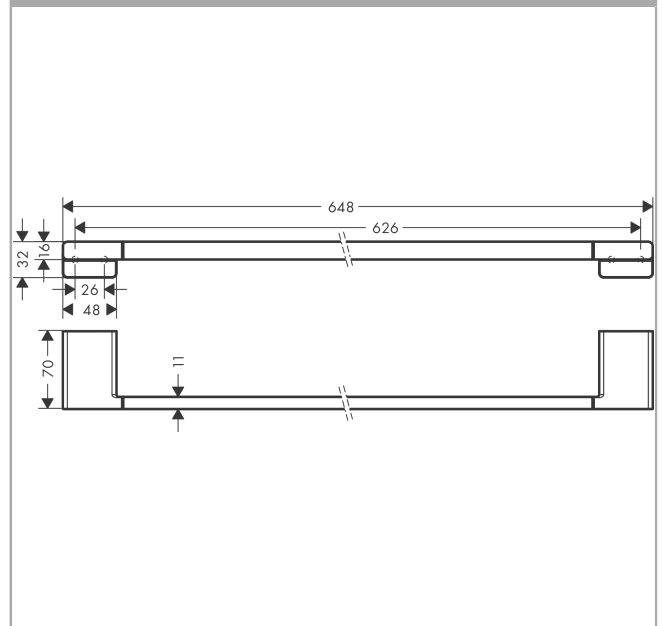

Maßzeichnung