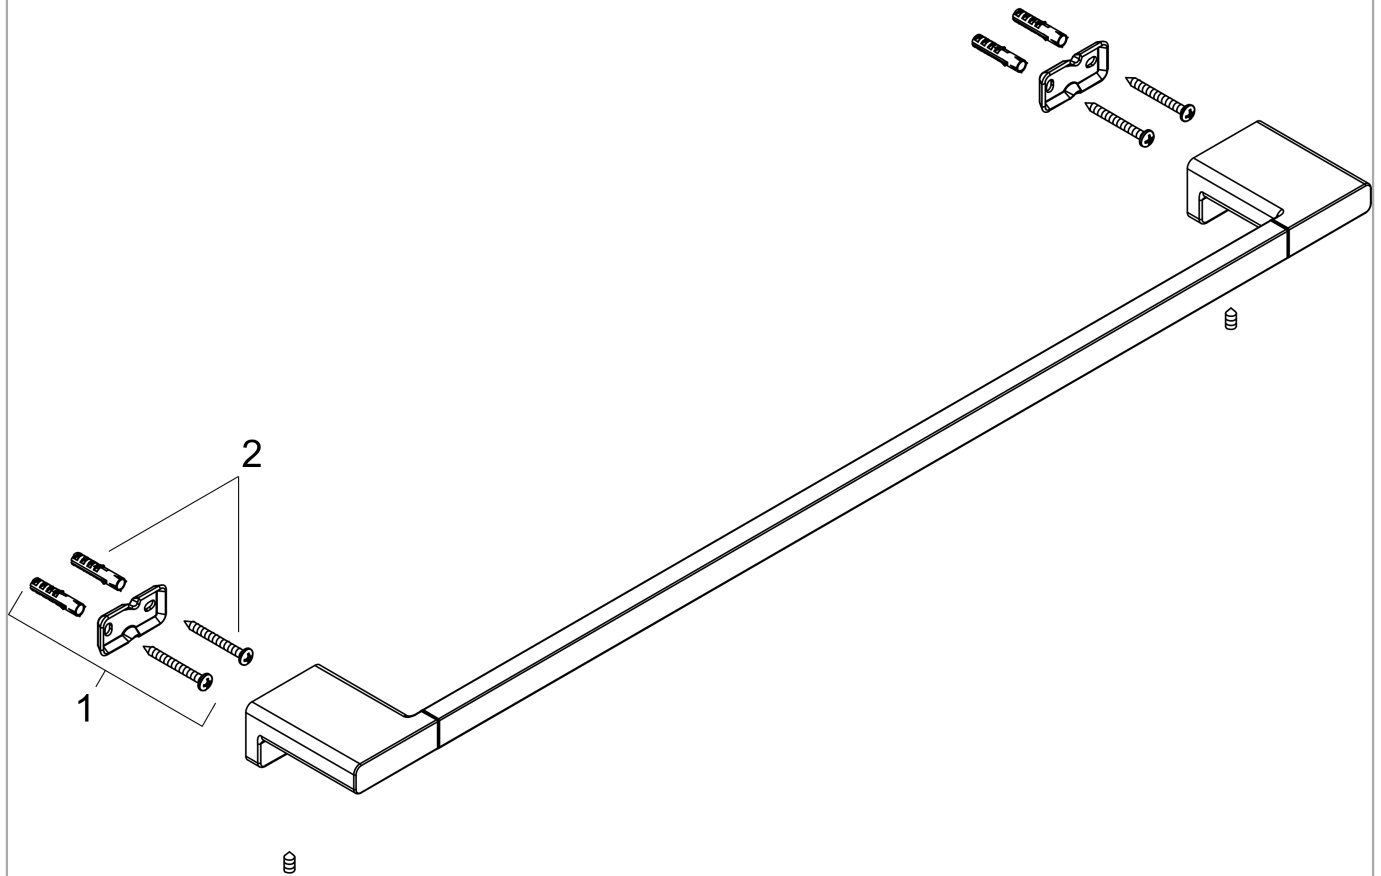

### Merkmale

- Wandmontage
- Material: Metall
- Material Halteelement: Metall
- Länge: 648 mm
- mit Befestigungsmaterial
- Bohrabstand: 626 mm
- Durchmesser Bohrloch: 6 mm
- verdeckte Befestigung

## Produktabbildung

## Maßzeichnung

**AddStoris**  
**Badetuchhalter**  
 Oberfläche: **Brushed Bronze** Artikelnummer: **41747140**

Explosionszeichnung

Baujahr: >04/21

**AddStoris**  
**Badetuchhalter**  
 Oberfläche: **Brushed Bronze** Artikelnummer: **41747140**