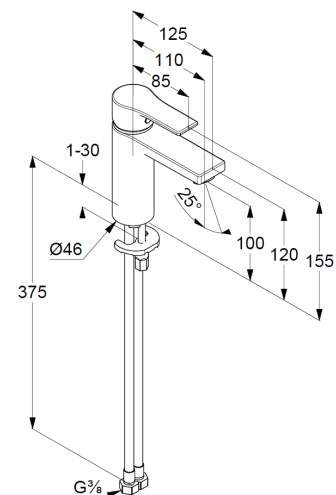

geschlossener Hebel, Metall

Strahlregler M24

Keramik-Kartusche mit Heißwasserbegrenzung

Durchflussmenge bei 3 bar 5 l/min.

flexible Druckschläuche G $\frac{3}{8}$ DVGW zugelassen

Schnell-Montagesystem

Produktabbildung/ Product picture

Maßzeichnung/ Dimensional drawing

Durchfluss/ Flow rate