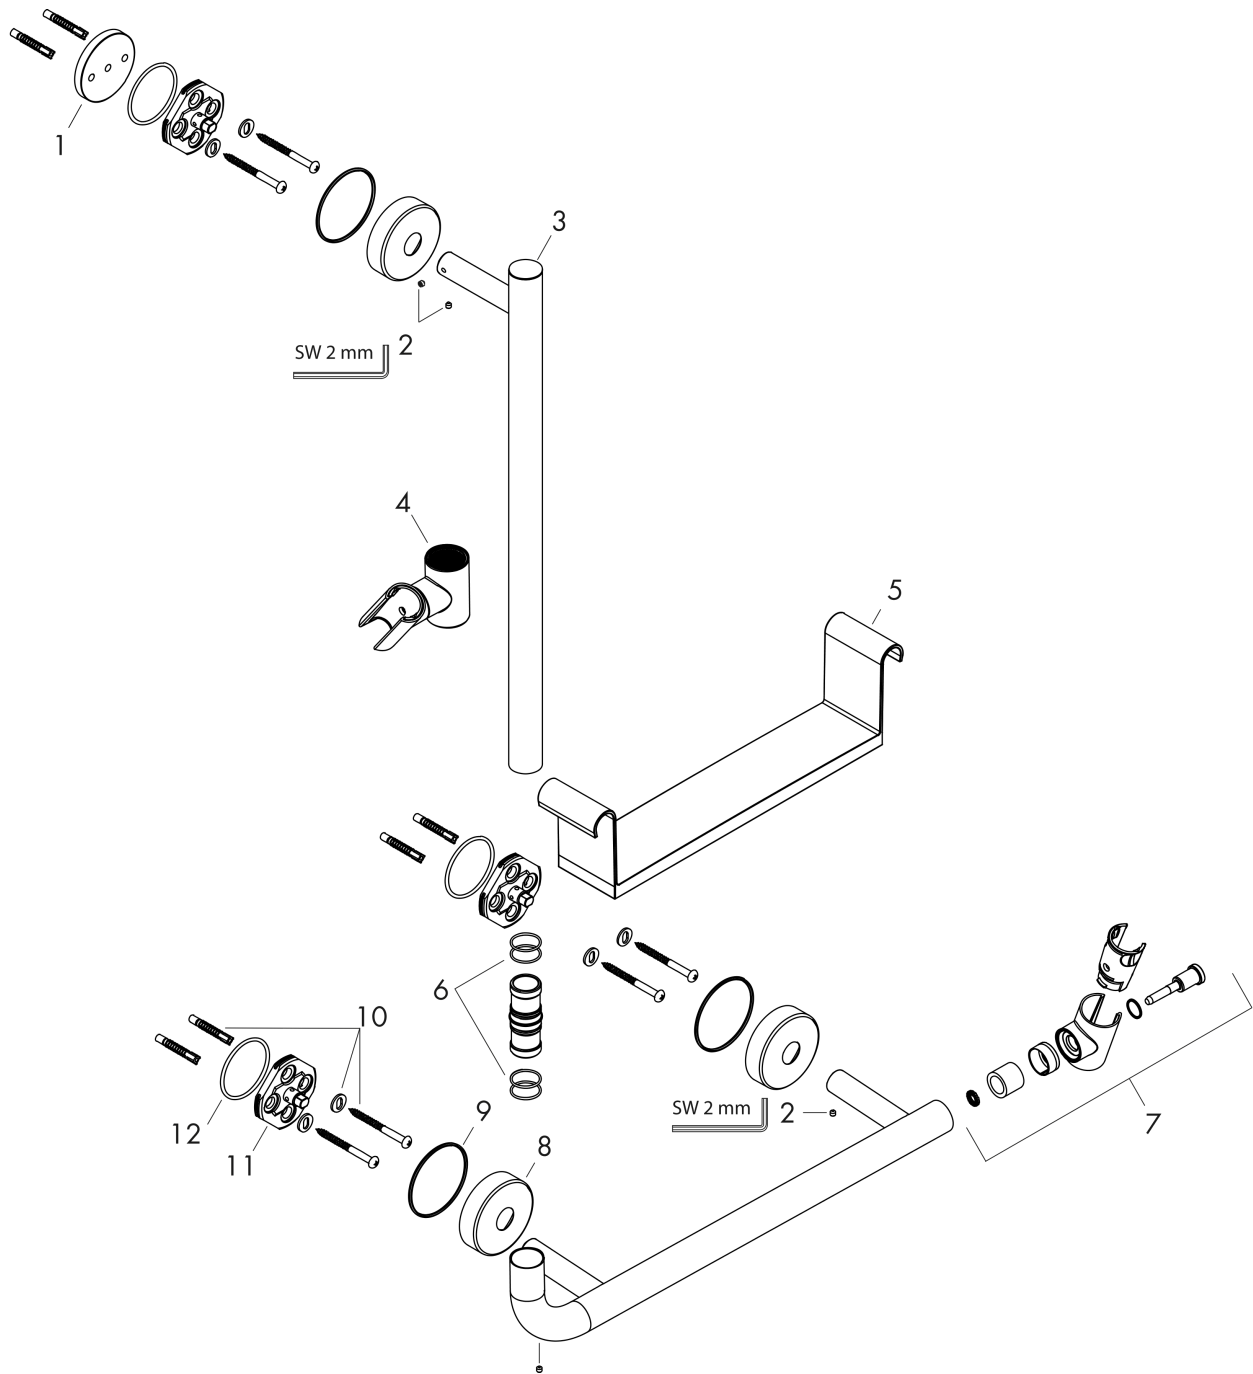

Unica

Brausestange Comfort 110 cm links

Oberfläche: **Weiß/Chrom** Artikelnummer: **26403400**

Beschreibung

Merkmale

- besteht aus: Brausestange, Ablagekorb, Handbrausehalterung
- Brausestange mit Haltegrifffunktion
- Brausehalter kann entfernt werden
- Neigungswinkel um 90° verstellbar, Handbrausehalterung schwenkt nach links und rechts sowie oben und unten
- Ablage aus Kunststoff, Oberfläche weiß, Ablage kann zur Reinigung entnommen werden
- Gesamtlänge Brausestange: 1100 mm
- Brausestangendurchmesser: 25 mm
- Profil Brausestange: rund
- Bohrabstand: 335 mm
- Handbrausehalterung aus Metall
- Handbrausehalterung mit Arretierung
- Wandstützen aus Metall
- Sicherheit geprüft und Fertigung überwacht durch TÜV SÜD Product Service GmbH

Produktabbildung

Maßzeichnung

Unica

Brausestange Comfort 110 cm links

Oberfläche: Weiß/Chrom Artikelnummer: 26403400

Explosionszeichnung

Baujahr: >07/16

Unica

Brausestange Comfort 110 cm links

Oberfläche: **Weiß/Chrom** Artikelnummer: **26403400**

Ersatzteilliste

Baujahr: >07/16

Pos.	Beschreibung	Artikelnummer	PG	VE
1	Fliesenausgleichsscheibe 7 mm	96380000	4	1
2	Madenschraube M4x5	92846000	4	1
3	Kappe	92739000	8	1
4	Schieber kompl.	95480000	12	1
5	Ablage	92806000	12	1
6	O-Ring 17x3	92818000	1	1
7	Handbrausenhalter	93269000	11	1
8	Rosette Ø 60 mm	92807000	5	1
9	O-Ring 50x2,5	95512000	1	1
10	Befestigungsteile	96179000	4	1
11	Halteelement	98539000	8	1
12	O-Ring 45x2,5	98432000	1	1