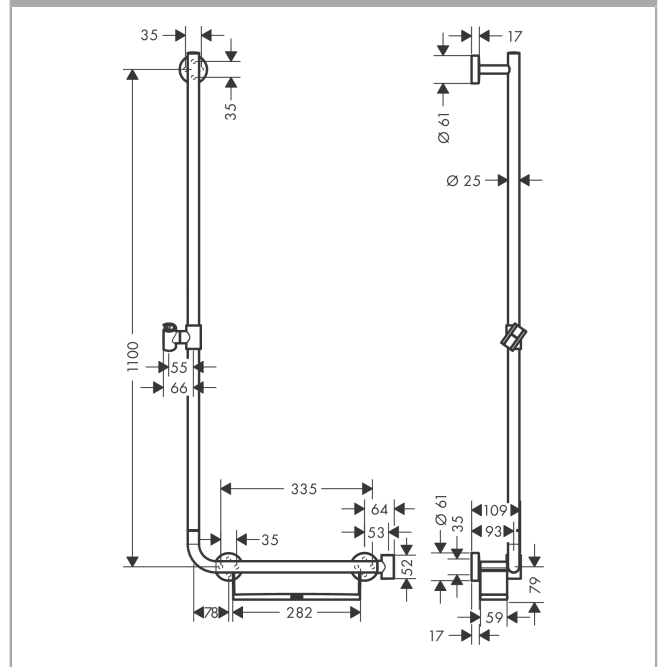

Unica

Brausestange Comfort 110 cm links

Oberfläche: **Weiß/Chrom** Artikelnummer: **26403400**

Beschreibung

Merkmale

- besteht aus: Brausestange, Ablagekorb, Handbrausehalterung
- Brausestange mit Haltegrifffunktion
- Brausehalter kann entfernt werden
- Neigungswinkel um 90° verstellbar, Handbrausehalterung schwenkt nach links und rechts sowie oben und unten
- Ablage aus Kunststoff, Oberfläche weiß, Ablage kann zur Reinigung entnommen werden
- Gesamtlänge Brausestange: 1100 mm
- Brausestangendurchmesser: 25 mm
- Profil Brausestange: rund
- Bohrabstand: 335 mm
- Handbrausehalterung aus Metall
- Handbrausehalterung mit Arretierung
- Wandstützen aus Metall
- Sicherheit geprüft und Fertigung überwacht durch TÜV SÜD Product Service GmbH

Produktabbildung

Maßzeichnung

Unica

Brausestange Comfort 110 cm links

Oberfläche: Weiß/Chrom Artikelnummer: 26403400

Explosionszeichnung

Baujahr: >07/16

Unica

Brausestange Comfort 110 cm links

Oberfläche: **Weiß/Chrom** Artikelnummer: **26403400**

Ersatzteilliste

Baujahr: >07/16

Pos.	Beschreibung	Artikelnummer	PG	VE
1	Fliesenausgleichsscheibe 7 mm	96380000	4	1
2	Madenschraube M4x5	92846000	4	1
3	Kappe	92739000	8	1
4	Schieber kompl.	95480000	12	1
5	Ablage	92806000	12	1
6	O-Ring 17x3	92818000	1	1
7	Handbrausenhalter	93269000	11	1
8	Rosette Ø 60 mm	92807000	5	1
9	O-Ring 50x2,5	95512000	1	1
10	Befestigungsteile	96179000	4	1
11	Halteelement	98539000	8	1
12	O-Ring 45x2,5	98432000	1	1