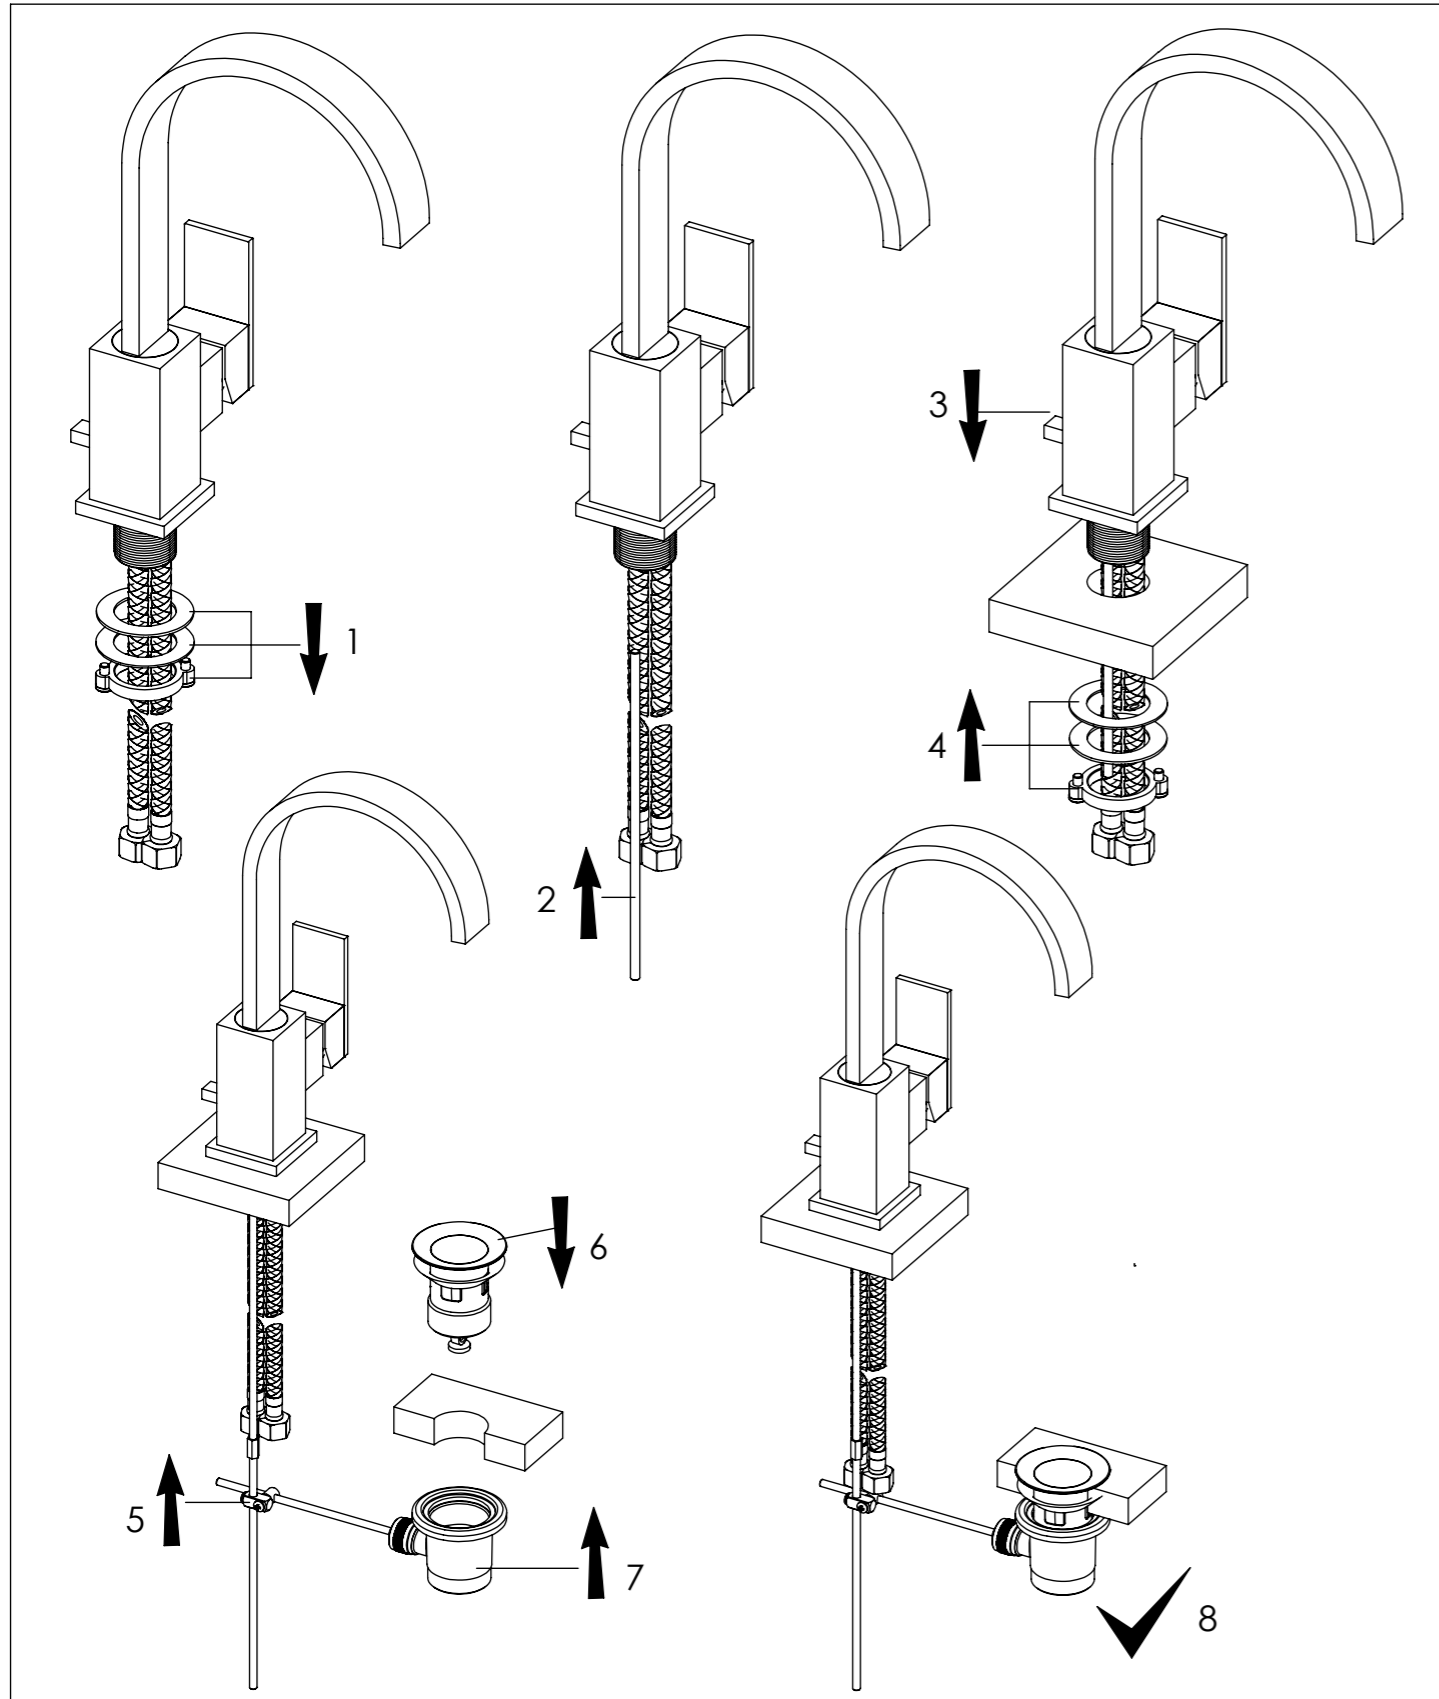

STEINBERG

Waschtisch-Einhebelmischbatterie

Single lever basin mixer

Art.Nr. 135 1501

Installation / Installation

Technische Zeichnung / technical drawing

Explosionszeichnung / Exploded Drawing