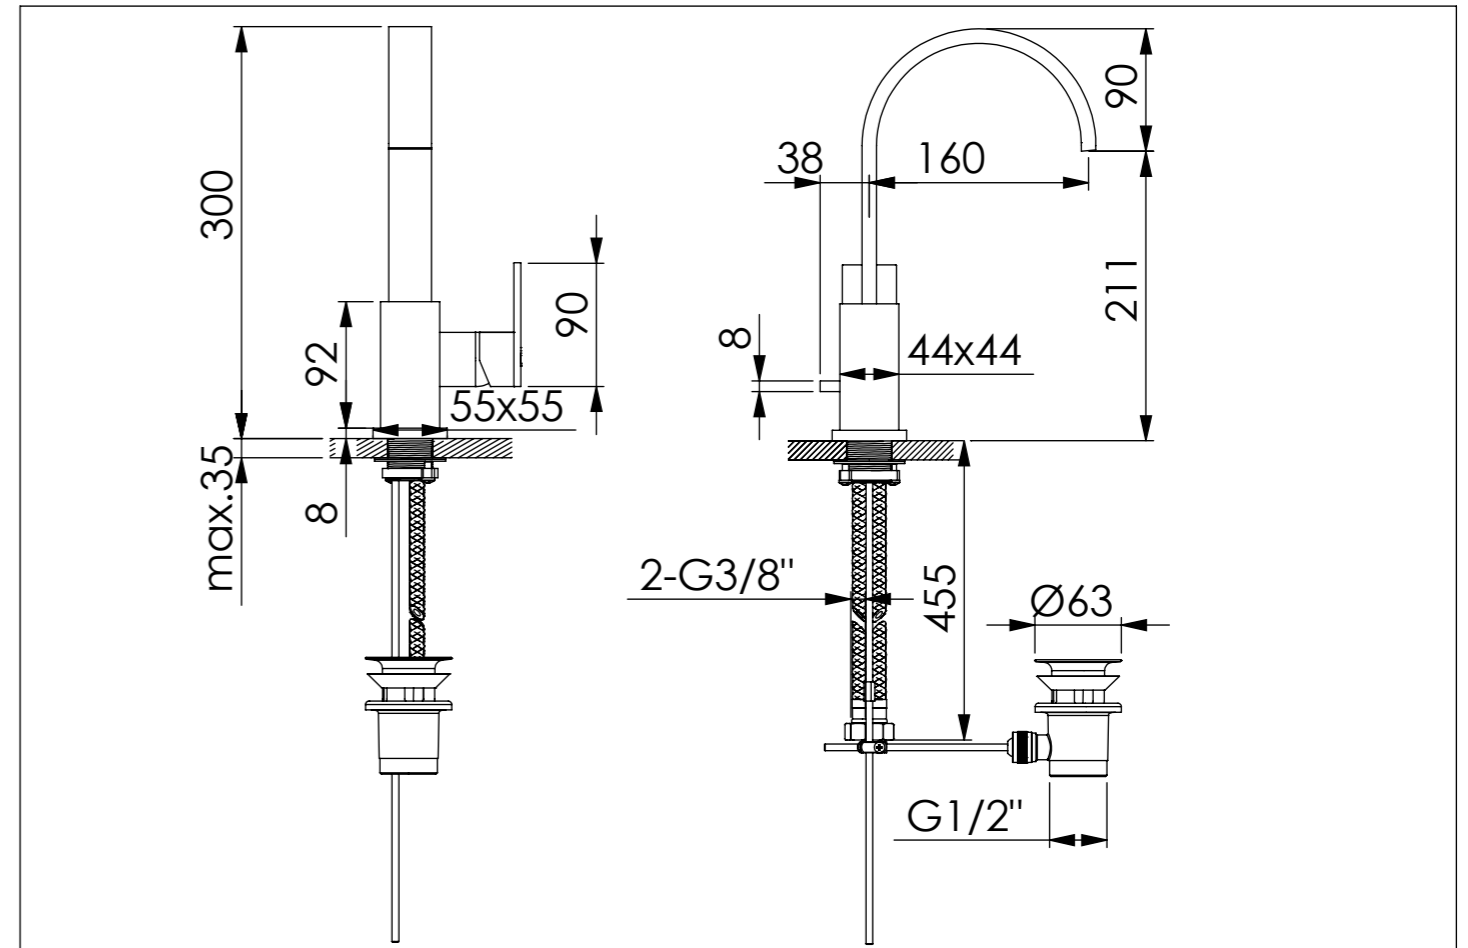

STEINBERG

Waschtisch-Einhebelmischbatterie

Single lever basin mixer

Art.Nr. 135 1501

Installation / Installation

Technische Zeichnung / technical drawing

Explosionszeichnung / Exploded Drawing