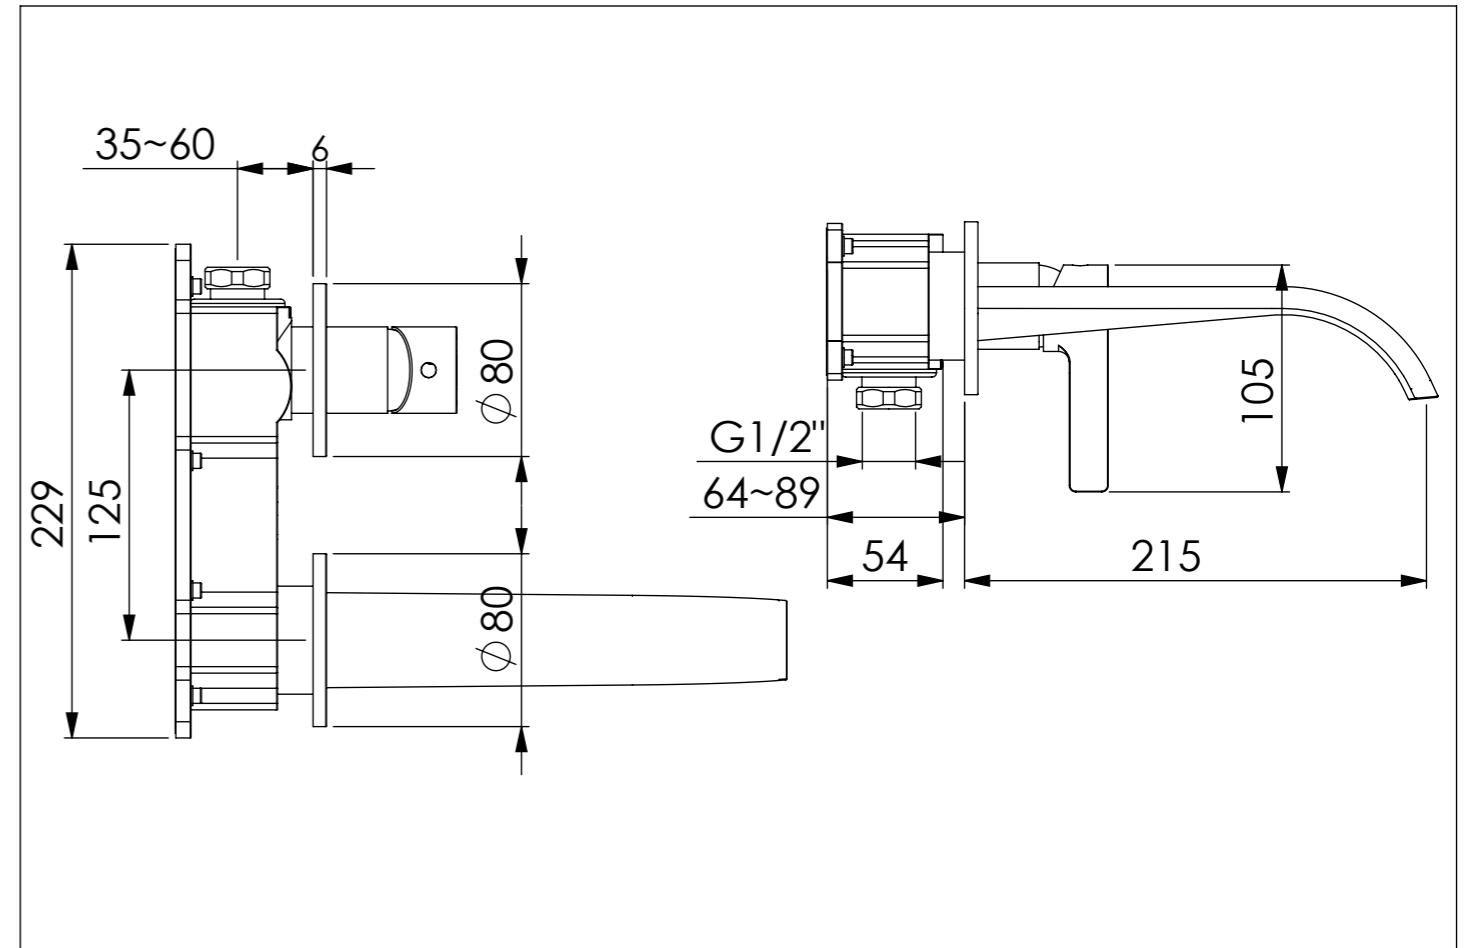

STEINBERG

Waschtisch-Wand-Einhebelmischer

Wall mounted single lever mixer
Art.Nr. 280 1814 3 S

Installation / Installation

Technische Zeichnung / technical drawing

Explosionszeichnung / Exploded Drawing