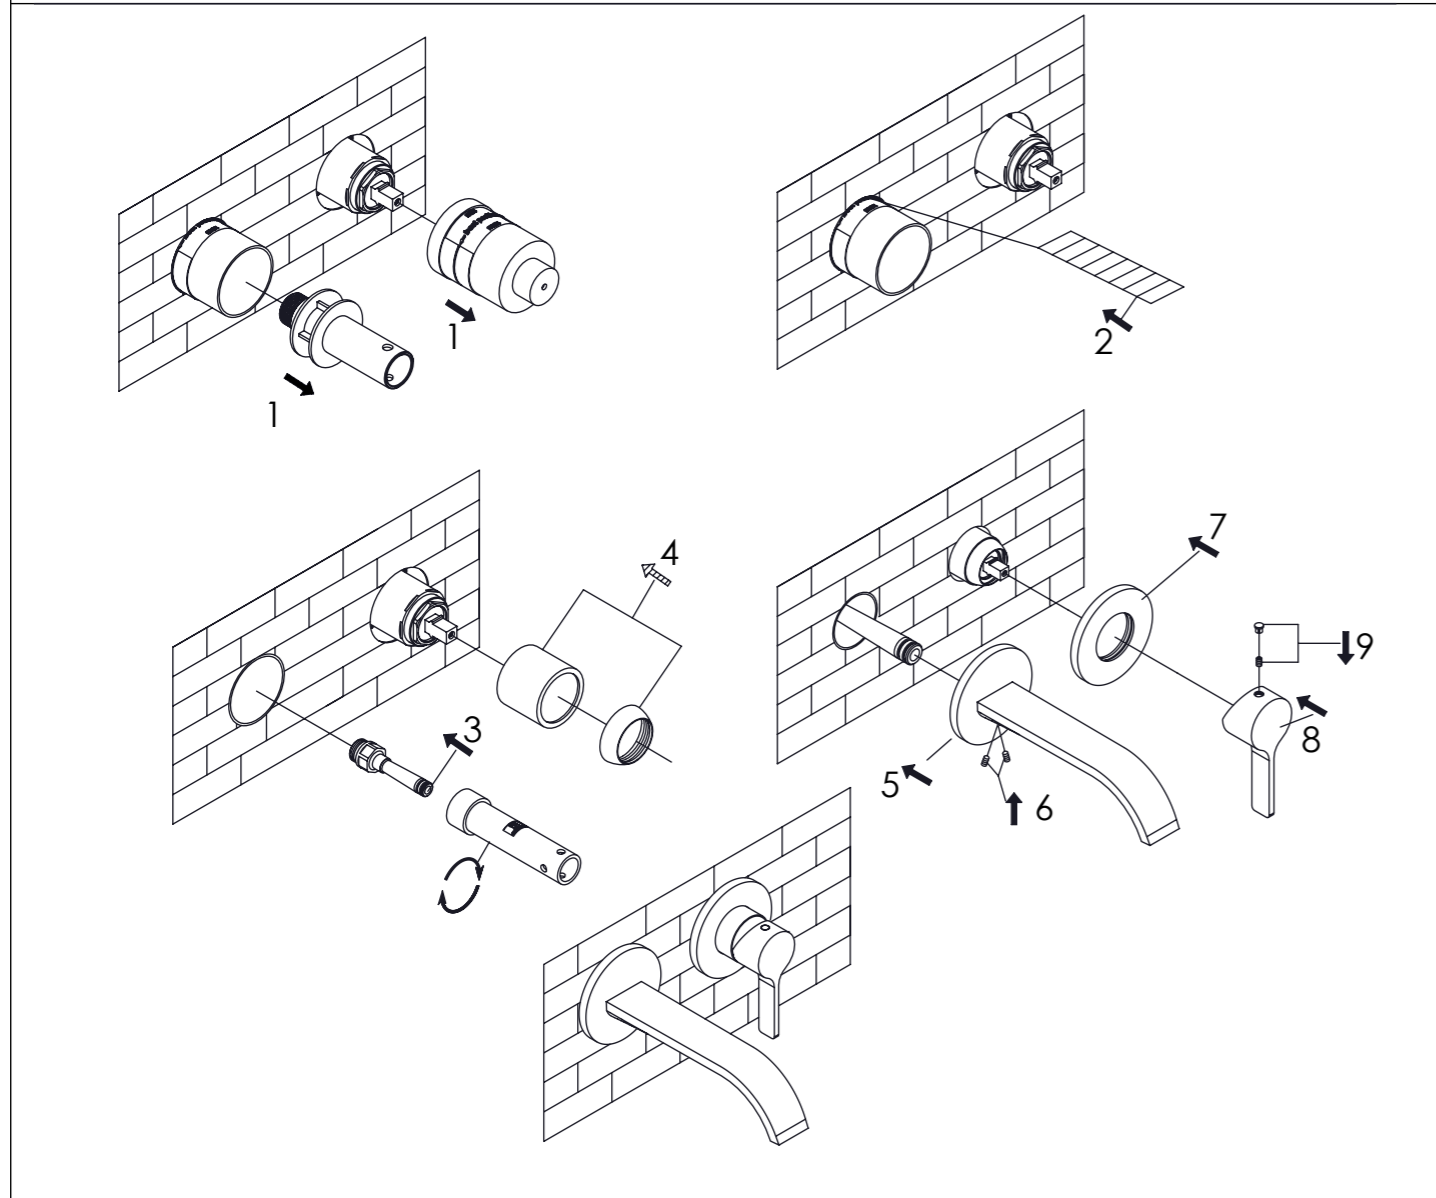

STEINBERG

Waschtisch-Wand-Einhebelmischer

Wall mounted single lever mixer
Art.Nr. 280 1814 3 S

Installation / Installation

Technische Zeichnung / technical drawing

Explosionszeichnung / Exploded Drawing