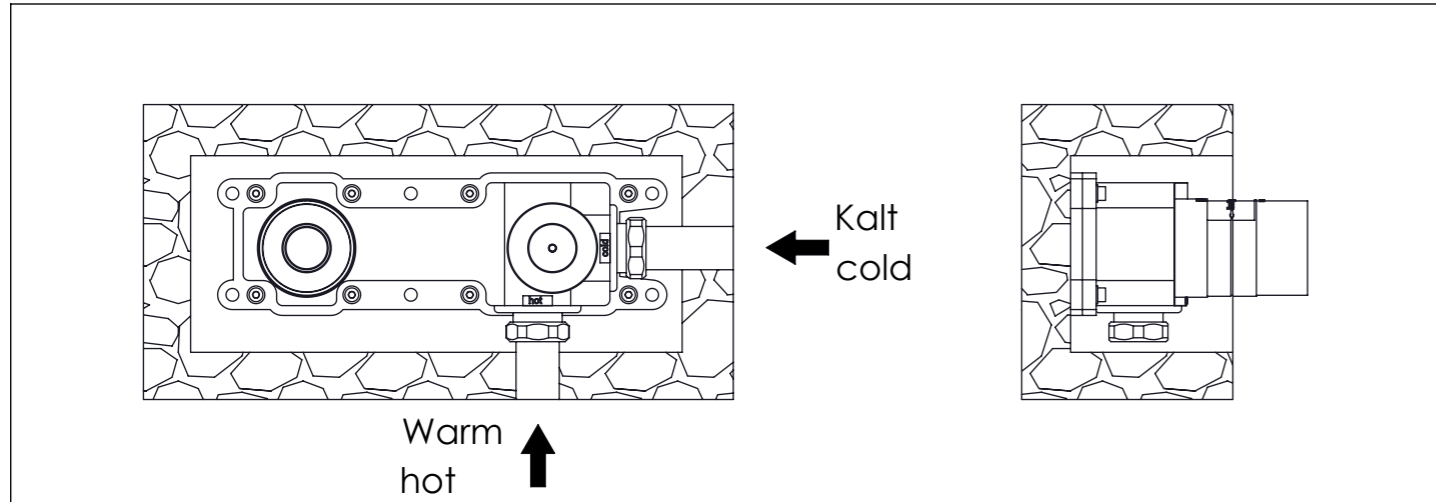

STEINBERG

Waschtisch-Wand-Einhebelmischer

Wall mounted single lever mixer
Art.Nr. 280 1814 3 S

Installation / Installation

Technische Zeichnung / technical drawing

Explosionszeichnung / Exploded Drawing