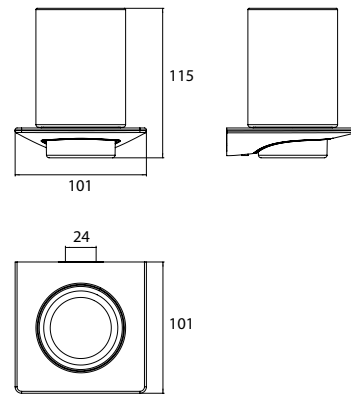

PRODUKTINFORMATION

Glashalter chrom

Art.-Nr.1620 001 02

Kristallglas, klar