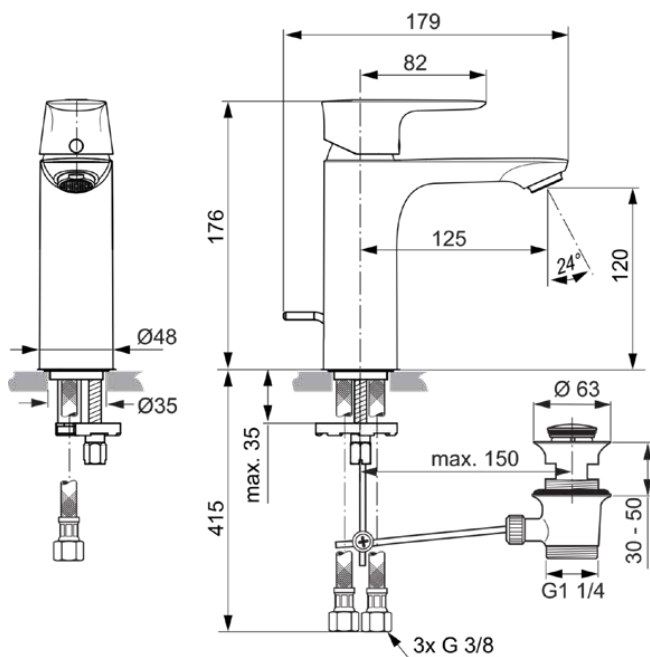

CONNECT AIR

A7054AA

CONNECT AIR | Waschtischarmatur 48x179x176 mm, 125 mm vertikaler Abstand bis Mitte Auslauf in chrom, 5 l/min (3 bar), mit Ablaufgarnitur | EasyFix, Click-Technologie, EPD, FirmaFlow, SmartShine Oberfläche

Bild & Zeichnung

Allgemeine Informationen

Produktkategorie:	Waschtischarmaturen
Produktart:	Waschtischarmatur
Marke:	Ideal Standard
Kollektion:	CONNECT AIR
Designer:	Ideal Standard
Colour:	AA - Chrom
Oberflächenveredelung:	glänzend
Maximale Höhe (mm):	176
Maximale Breite (mm):	48
Ausladung (mm):	179
Befestigungsart:	EasyFix
Nettogewicht (kg):	1.87
EAN Code:	4015413342384