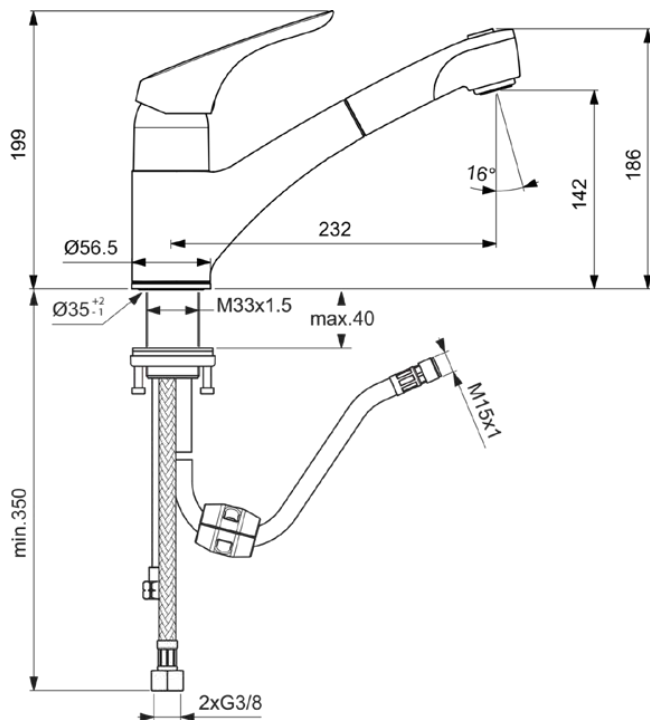

CERASPRINT NEW

B5347AA

CERASPRINT NEW | Küchenarmatur 56.5x199 mm, 232 mm vertikaler Abstand bis Mitte Auslauf in chrom, 12 l/min (3 bar) | Click-Technologie, EPD, 2 Strahlarten, Herausziehbare Handbrause, SmartShine Oberfläche

Bild & Zeichnung

Allgemeine Informationen

Produktkategorie:	Küchenarmaturen
Produktart:	Küchenarmatur
Marke:	Ideal Standard
Kollektion:	CERASPRINT NEW
Designer:	Ideal Standard
Colour:	AA - Chrom
Oberflächenveredelung:	glänzend
Maximale Höhe (mm):	199
Maximale Breite (mm):	56.5
Befestigungsart:	Schaftverschraubung
Nettogewicht (kg):	2.68
EAN Code:	3800019252721

Produktspezifikationen

IdealPure Technologie:	Nein
Niederdruckmodell:	Nein
Material:	Metall
Materialspezifikation:	Messing
Maximaler Durchfluss bei 3 bar (l/min):	12
Maximaler Durchfluss bei 3 bar (l/min) für alle Auslässe:	12
Durchfluss bei 3 bar (l) - Auslauf:	12
Betriebs-Höchstdruck (bar):	10
Betriebs-Mindestdruck (bar):	0.5
PVD Technologie:	Nein
Vorfenstermontage:	Nein
Funktionen der herausziebarer Spülbrause:	Multi jet
Form der Rosette(n):	Rund
Smartshine:	Ja
Oberflächenschutz:	verchromt
Oberflächenveredelung:	glänzend
Strahlreglerart:	Luftsprudler
Sichtbarkeit des Strahlreglers:	Sichtbar
Temperaturbegrenzer:	Ja
Griffart:	Betätigungshebel
Art der Temperaturkontrolle:	Manuelle Betätigung
Wassersparend:	Ja
Mit Rückschlagventil:	Ja
Mit Umstellereinheit:	Ja
Mit Rosette(n):	Ja
Mit Durchflussbegrenzer:	Nein
Mit Griff(en):	Ja
Mit Auslass:	Ja
Mit herausziebarer Spülbrause:	Ja
Befestigungsart:	Schaftverschraubung
Montageart:	Hahnloch