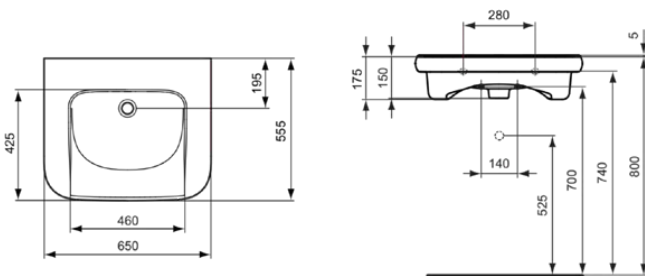

CONTOUR 21

S253401

CONTOUR 21 | Waschtisch 650x555x175 mm in weiß glänzend, ohne Hahnloch, ohne Überlauf

Bild & Zeichnung

Allgemeine Informationen

Produktkategorie:	Waschtische
Produktart:	Waschtisch
Marke:	Ideal Standard
Kollektion:	CONTOUR 21
Designer:	Ideal Standard
Colour:	01 - Weiß Glänzend
Oberflächenveredelung:	glänzend
Maximale Höhe (mm):	175
Maximale Breite (mm):	650
Ausladung (mm):	555
Nettogewicht (kg):	19.00
EAN Code:	5017830434900

Downloads

- [EPD](#)

Produktstandards & Zertifikate

Normen:	EN 14688
Declaration of Performance classification (DoP):	CL25

Produktspezifikationen

Farbcode:	01
Farbbeschreibung:	weiß glänzend
Barrierefreies Produkt:	Nein
Mit Kettenöse:	Nein
Material:	Keramik
Materialspezifikation:	Feinfeuerton
Anzahl von Hahnlöchern je Waschbecken:	0
Anzahl von Waschbecken:	1
Sichtbarer Überlauf:	Nein
PVD Technologie:	Nein
Ablagefläche:	Hinten
Oberflächenveredelung:	glänzend
Mit Rückwand:	Nein
Mit Verschlussstopfen:	Nein
Mit Überlauf:	Nein
Mit Siphon:	Nein
Montageart:	wandhängend