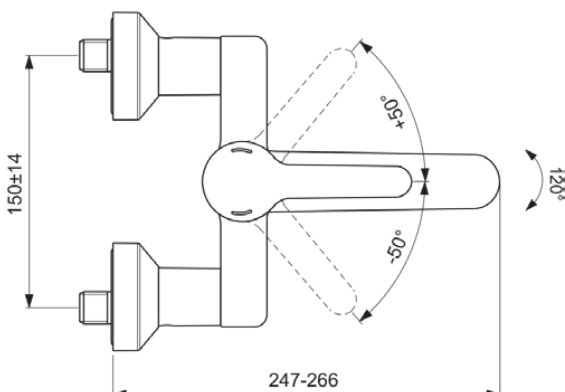

CERAPLUS

BC111AA

CERAPLUS | Wand-Waschtischarmatur 172 mm, 150 mm vertikaler Abstand bis Mitte Auslauf in chrom, 5 l/min (3 bar), ohne Ablaufgarnitur | Click-Technologie, EPD, FirmaFlow, SmartShine Oberfläche

Bild & Zeichnung

Allgemeine Informationen

| | |
|------------------------|------------------------|
| Produktkategorie: | Waschtischarmaturen |
| Produktart: | Wand-Waschtischarmatur |
| Marke: | Ideal Standard |
| Kollektion: | CERAPLUS |
| Designer: | Artefakt |
| Colour: | AA - Chrom |
| Oberflächenveredelung: | glänzend |
| Maximale Höhe (mm): | 172 |
| Befestigungsart: | S-Anschluss |
| Nettogewicht (kg): | 2.40 |
| EAN Code: | 3800861059677 |

| | |
|-----------------------------|------------------------------|
| Normen: | EN 248 DIN 4109-1 EN 200 |
| Name des BGCC-Zertifikates: | 14-NURVSPSRB-3852 |

Produktspezifikationen

| | |
|---------------------------|-------------------------------|
| Anzahl der Rosette(n): | 2 |
| Anzahl der Griffe: | 1 |
| BlueStart Technologie: | Nein |
| Farbcode: | AA |
| Farbbeschreibung: | chrom |
| Cool Body Technologie: | Nein |
| Absperrbare S-Anschlüsse: | Nein |
| DVGW-Eigensicher: | Nein |
| Easy-Fix Technologie: | Nein |
| FirmaFlow Kartusche: | Ja |
| Griff-Anwendung: | Volumen & Temperaturkontrolle |
| Griffposition: | Oben |
| IdealPure Technologie: | Nein |
| Mit Kettenöse: | Nein |
| Integrierte Elektronik: | Nein |
| Niederdruckmodell: | Nein |