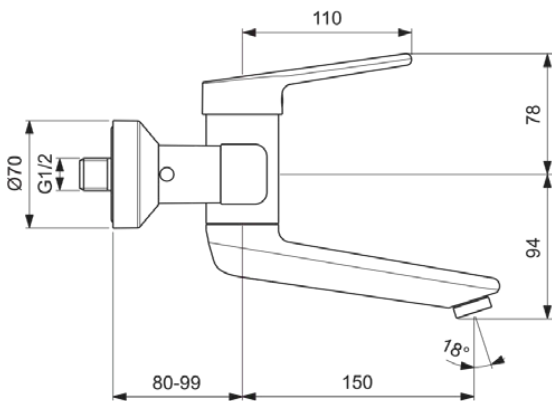

CERAPLUS

BC111AA

CERAPLUS | Wand-Waschtischarmatur 172 mm, 150 mm vertikaler Abstand bis Mitte Auslauf in chrom, 5 l/min (3 bar), ohne Ablaufgarnitur | Click-Technologie, EPD, FirmaFlow, SmartShine Oberfläche

Bild & Zeichnung

Allgemeine Informationen

| | |
|------------------------|------------------------|
| Produktkategorie: | Waschtischarmaturen |
| Produktart: | Wand-Waschtischarmatur |
| Marke: | Ideal Standard |
| Kollektion: | CERAPLUS |
| Designer: | Artefakt |
| Colour: | AA - Chrom |
| Oberflächenveredelung: | glänzend |
| Maximale Höhe (mm): | 172 |
| Befestigungsart: | S-Anschluss |
| Nettogewicht (kg): | 2.40 |
| EAN Code: | 3800861059677 |

| | |
|-----------------------------|------------------------------|
| Normen: | EN 248 DIN 4109-1 EN 200 |
| Name des BGCC-Zertifikates: | 14-NURVSPSRB-3852 |

Produktspezifikationen

| | |
|---------------------------|-------------------------------|
| Anzahl der Rosette(n): | 2 |
| Anzahl der Griffe: | 1 |
| BlueStart Technologie: | Nein |
| Farbcode: | AA |
| Farbbeschreibung: | chrom |
| Cool Body Technologie: | Nein |
| Absperrbare S-Anschlüsse: | Nein |
| DVGW-Eigensicher: | Nein |
| Easy-Fix Technologie: | Nein |
| FirmaFlow Kartusche: | Ja |
| Griff-Anwendung: | Volumen & Temperaturkontrolle |
| Griffposition: | Oben |
| IdealPure Technologie: | Nein |
| Mit Kettenöse: | Nein |
| Integrierte Elektronik: | Nein |
| Niederdruckmodell: | Nein |