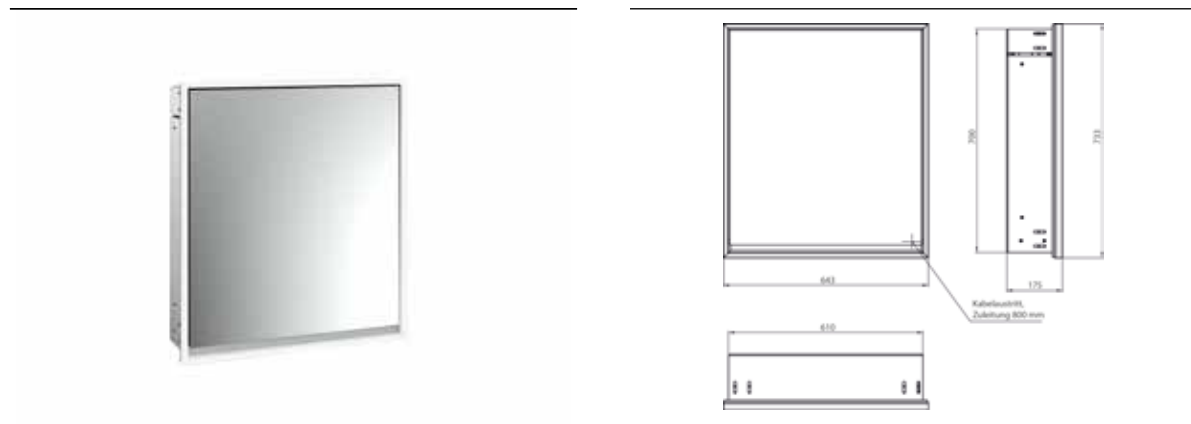

PRODUKTINFORMATION

Lichtspiegelschrank loft, 600 mm, 1 Tür, Unterputzmodell, IP 20. aluminium/spiegel

Art.-Nr.9798 051 01

Umlaufende LED-Beleuchtung, mit verspiegelter- oder weißer Glasrückwand, 2 stufenlos einstellbare Ablagen, 1 Tür (Türanschlag links), 1 Steckdose, Lichtsteuerung über 3 kapazitive von außen bedienbare Touch-Bedienfelder (An/Aus, Helligkeit und Lichtfarbe - kalt/warm - stufenlos einstellbar), Kabeldurchlass nach außen bei geschlossenen Spiegeltüren. Höhe: 733 mm