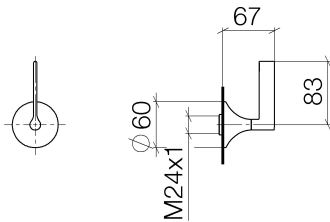

Dusche - VAIA

Unterputzventil rechtsschließend 1/2" - Dark Platinum matt

Artikelnummer: 36 607 819-99

- Rosette Ø 60 mm
- Oberteil mit ablängbarer Spindel und Hülse
- Passt zu VAIA

Dark Platinum matt

Zu diesem Artikel wird Zubehör benötigt.

Maßzeichnung

Alle Angaben in mm / inch = mm x 0,0394

Dusche - VAIA

Unterputzventil rechtsschließend 1/2" - Dark Platinum matt

Artikelnummer: 36 607 819-99

Dusche - VAIA

Unterputzventil rechtsschließend 1/2" - Dark Platinum matt