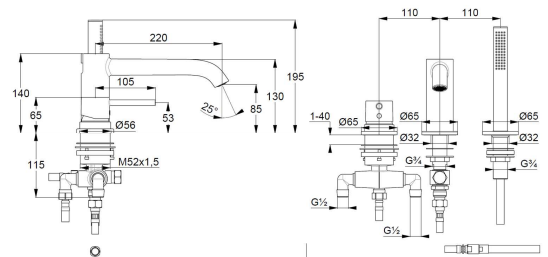

Technische Daten

KLUDI BOZZ 3 Loch
Wannenfüll- und Brause-Einhandmischer
DN 15

Artikel- Nr.:
384480576

Oberfläche:
05 chrom

Artikeltext
Hersteller KLUDI GmbH & Co. KG
Typ: KLUDI BOZZ 3 Loch
Wannenfüll-Brause-Einhandmischer
Artikel Nr.: 384480576

3 Loch Wannenfüll- und Brause-Armatur
Einhebelmischer
herausziehbare Brause
mit Brausehalter
autom. Umstellung: Brause/ Wanne
Dreiloch-Fliesenrandmontage
geschlossener Hebel, Metall
Strahlregler, S-Pointer M24
eigensicher gegen Rückfließen
Keramik-Kartusche mit Heißwasserbegrenzung
Durchflussmenge bei 3 bar 24 l/ min.
fester Auslauf
Schaftbefestigung
Ohne Armaturenanschlussdruckschläuche Art. Nr. 7544605-00
Handbrauseschlauch M15 x 1500 mm

Handbrause 1 S
mit einer Strahlart
Volumen
mit Kalkschnellreinigung
Siebdichtung

Produktabbildung

Maßzeichnung

Durchflussdiagramm