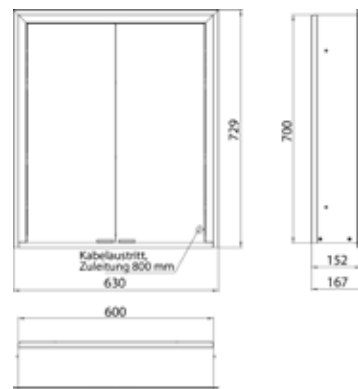

PRODUKTINFORMATION

Lichtspiegelschrank prime 3, 600 mm, 2 Türen, Unterputzmodell, IP20 schwarz/spiegel

Art.-Nr.9497 144 02

mit verspiegelter Glasrückwand, 2 stufenlos einstellbare Ablagen, 2 Türen, 1 Steckdose, stufenlose Lichtsteuerung (an/aus, Helligkeit und Lichtfarbe) über drei in die Glasrückwand integrierte Touchsensoren, Höhe: 730 mm, LED-Beleuchtung