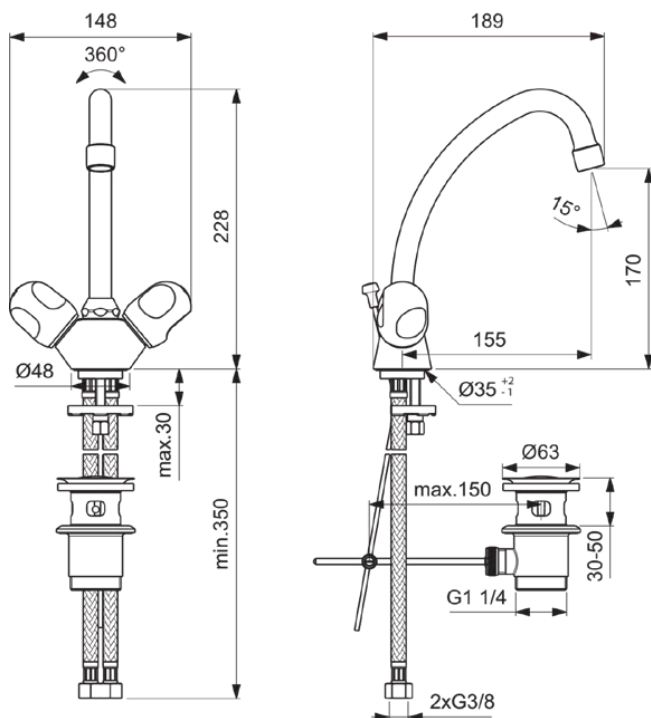

ALPHA NEW

B2038AA

ALPHA NEW | Zweigriff-Waschbeckenarmatur 148x228 mm, 155 mm vertikaler Abstand bis Mitte Auslauf in chrom, 12 l/min (3 bar), mit Ablaufgarnitur | EasyFix, SmartShine Oberfläche

Bild & Zeichnung

Allgemeine Informationen

Produktkategorie:	Waschtischarmaturen
Produktart:	Zweigriff-Waschbeckenarmatur
Marke:	Ideal Standard
Kollektion:	ALPHA NEW
Designer:	Ideal Standard
Colour:	AA - Chrom
Oberflächenveredelung:	glänzend
Maximale Höhe (mm):	228
Maximale Breite (mm):	148
Befestigungsart:	EasyFix
Nettogewicht (kg):	1.75
EAN Code:	3800019229945

Anzahl der Griffe:	2
BlueStart Technologie:	Nein
Farbcode:	AA
Farbbeschreibung:	chrom
Cool Body Technologie:	Nein
DVGW-Eigensicher:	Nein
Easy-Fix Technologie:	Ja
Griff-Anwendung:	Volumenkontrolle
Griffposition:	Seitlich
IdealPure Technologie:	Nein
Mit Kettenöse:	Nein
Integrierte Elektronik:	Nein
Niederdruckmodell:	Nein
Material:	Metall
Material des Griffs:	Kunststoff
Material der Ablaufgarnitur:	Metall
Materialspezifikation:	Messing
Maximaler Durchfluss bei 3 bar (l/min):	12

ALPHA NEW

B2038AA

ALPHA NEW | Zweigriff-Waschbeckenarmatur 148x228 mm, 155 mm vertikaler Abstand bis Mitte Auslauf in chrom, 12 l/min (3 bar), mit Ablaufgarnitur | EasyFix, SmartShine Oberfläche

Produktspezifikationen