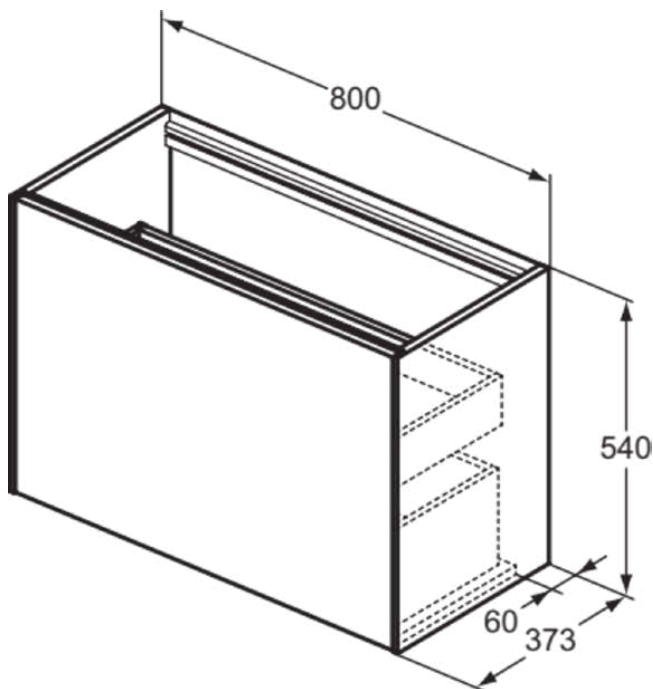

CONCA

T3994Y5

CONCA | Waschtisch-Unterschrank 800x373x540 mm in walnuss dunkel dekor, 2 Schubladen | Vollauszug, Push-to-open, SoftClosing, Vormontiert, Nachhaltig gewonnenes Holz, Echtholz furnier

Bild & Zeichnung

Allgemeine Informationen

Produktkategorie:	Möbel
Produktart:	Waschtisch-Unterschrank
Marke:	Ideal Standard
Kollektion:	CONCA
Designer:	Palomba Serafini Associati
Colour:	Y5 - Walnuss Dunkel Dekor
Oberflächenveredelung:	Matt
Maximale Höhe (mm):	540
Maximale Breite (mm):	800
Ausladung (mm):	373
Befestigungsart:	Befestigungsset
Nettogewicht (kg):	33.00
EAN Code:	8014140462835

CONCA

T3994Y5

CONCA | Waschtisch-Unterschrank 800x373x540 mm in walnuss dunkel dekor, 2 Schubladen | Vollauszug, Push-to-open, SoftClosing, Vormontiert, Nachhaltig gewonnenes Holz, Echtholz furnier

Produktspezifikationen