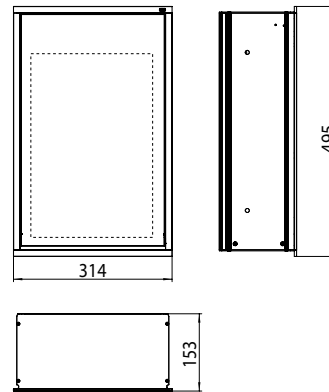

### Abfallsammler Modul - Unterputzmodell chrom/schwarz

Art.-Nr.9732 279 30