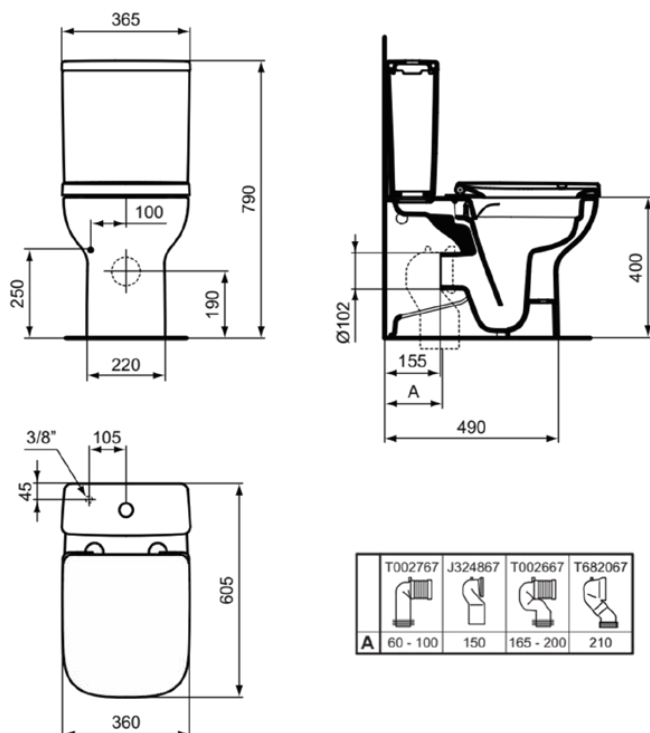

I.LIFE S

T473501

I.LIFE S | WC-Spülkasten 365x150x390 mm in weiß glänzend | 4,5/3l 2-Mengen Spültechnik

Bild & Zeichnung

Allgemeine Informationen

Produktkategorie:	Toiletten
Produktart:	WC-Spülkasten
Marke:	Ideal Standard
Kollektion:	I.LIFE S
Designer:	Palomba Serafini Associati
Colour:	01 - Weiß Glänzend
Oberflächenveredelung:	glänzend
Maximale Höhe (mm):	390
Maximale Breite (mm):	365
Ausladung (mm):	150
Befestigungsart:	Befestigungsset
Nettogewicht (kg):	11.22
EAN Code:	8014140491439

Funktionen

4,5/3l 2-Mengen
Spültechnik

Downloads

- [Installation Guide](#)
- [Spare Parts List](#)

Produktstandards & Zertifikate

Normen:	EN 14055
Declaration of Performance classification (DoP):	CL1-6/5-VR11

Produktspezifikationen

Position des Spülkastens:	Aufgesetzt
Farbcode:	01
Farbbeschreibung:	weiß glänzend
Verdeckte Befestigung:	Ja
Eckmodell:	Nein
Spüloptionen:	Zweifach-Spülung
Full flush (l):	4.5
Half flush (l):	3
Material:	Keramik
Materialspezifikation:	Glasiertes Porzellan
Steuerungsart:	Druckknopf
PVD Technologie:	Nein
Oberflächenveredelung:	glänzend
Art der Betätigung:	Mechanisch
Befestigungsart:	Befestigungsset
Montageart:	Aufgesetzt