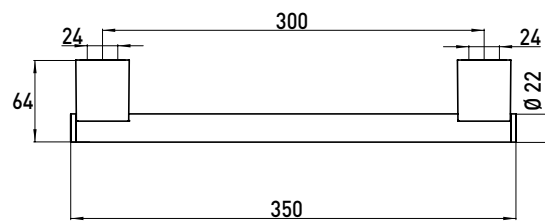

## PRODUKTINFORMATION

Wannengriff chrom

Art.-Nr.3570 001 30

300 mm