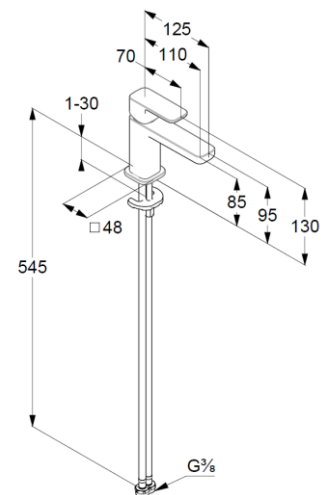

Waschtisch-Einhandmischer 85

Artikel- Nr.: 42290N275

Waschtisch-Armatur

Einhebelmischer

1-Loch Montage

geschlossener Hebel, Metall

Strahlregler M18,5 PCA

Keramik-Kartusche mit Heißwasserbegrenzung

Durchflussmenge bei 3 bar 4,5 l/min.

flexible Druckschläuche G $\frac{3}{8}$ DVGW zugelassen

Schnell-Montagesystem

Produktabbildung/ Product picture

Maßzeichnung/ Dimensional drawing

Durchfluss/ Flow rate