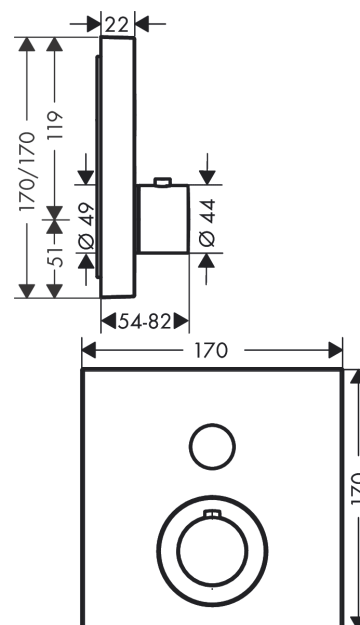

### Merkmale

- 1 Verbraucher
- komfortables Ein-/Ausstellen eines Verbrauchers durch Select-Button
- Thermostatkartusche zur Regelung der Temperatur
- maximale Durchflussmenge bei 3 bar: 26 l/min
- Sicherheitssperre bei 40 °C
- Temperaturbegrenzung einstellbar
- Anschlussart: Grundkörper
- Thermostat wird geliefert mit Taste An/Aus
- Geräuschgruppe: I
- Durchflussklasse: C
- PA-IX 28413/IC

### Produktabbildung

### Maßzeichnung

**AXOR ShowerSelect**  
**Thermostat Unterputz eckig für 1 Verbraucher**  
Oberfläche: **Edelstahl Optic** Artikelnummer: **36714800**