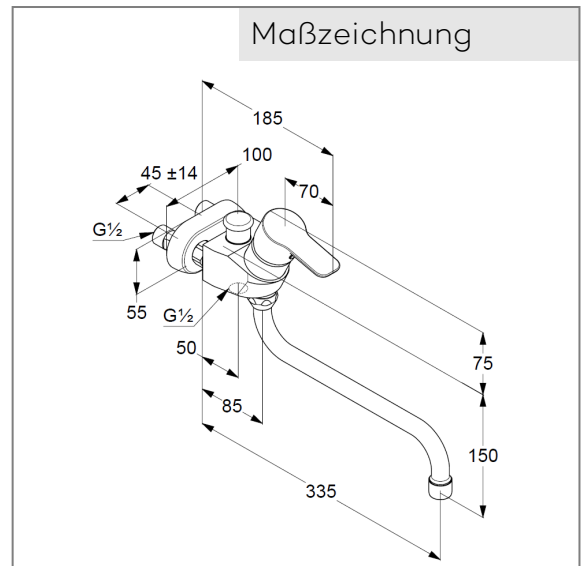

Technische Daten

Produkt: KLUDI PURE&EASY
Wannenfüll- und Brause-
Einhandmischer, DN 15

Artikel-Nr.: 375910565

Oberfläche: 05 chrom

Artikeltext

Hersteller KLUDI GmbH & Co. KG
Typ: KLUDI PURE&EASY
Wannenfüll- und Brause-Einhandmischer,
DN 15/ PN 10
Art. Nr. 375910565
Wannenfüll- und Brausearmatur
Einhebelmischer
Wandmontage
autom. Umstellung: Brause/ Wanne
geschlossener Hebel, Metall
Strahlregler M22
eigensicher gegen Rückfließen
Brauseabgang G 1/2
Keramik-Kartusche mit Heißwasserbegrenzung
Durchflussmenge bei 3 bar = 19 l/ min.
schwenkbarer Auslauf
S-Anschlüsse G 1/2 x G 1/2
Stichmaß 45 mm

Produktabbildung

Maßzeichnung

Durchflussdiagramm