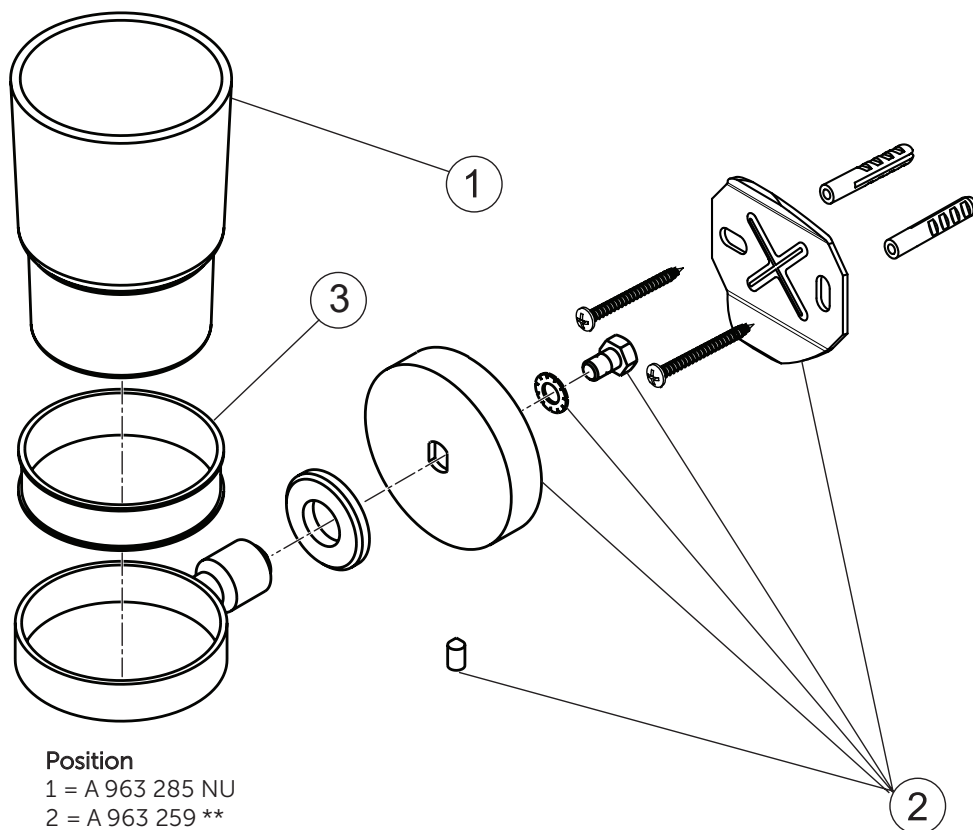

Ideal Standard

IOM

A 9120 **

1115 / MTAc A9120

Position

1 = A 963 285 NU

2 = A 963 259 **

3 = EW160NU