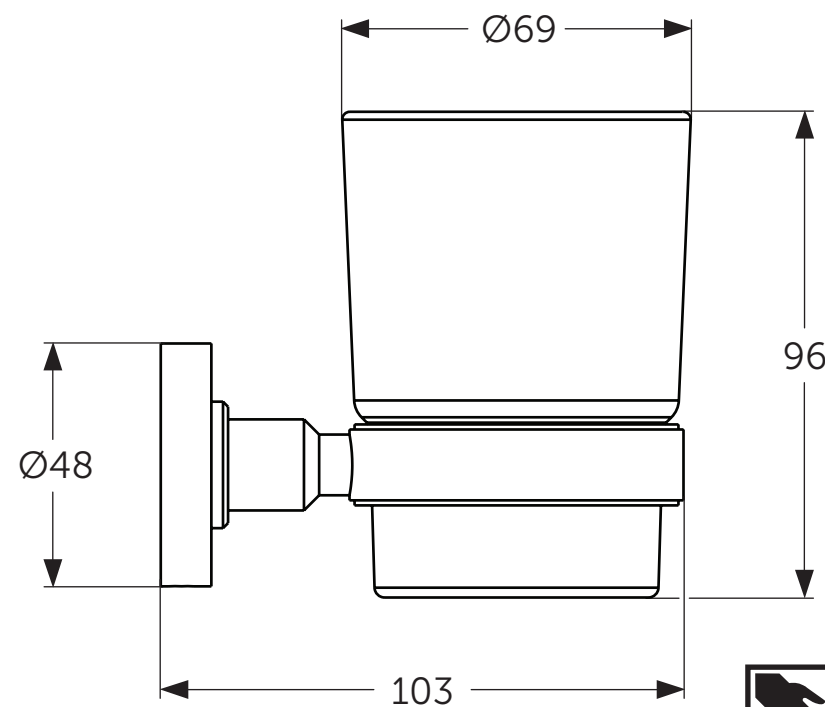

Ideal Standard

IOM

A 9120 **

1115 / MTAc A9120

Position

1 = A 963 285 NU

2 = A 963 259 **

3 = EW160NU