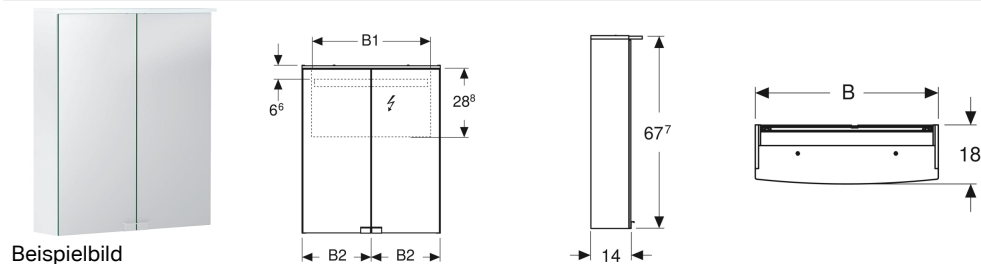

Geberit Option Basic Spiegelschrank mit Beleuchtung und zwei Türen

Eigenschaften

- Passend zu allen Badezimmerserien
- FSC™ C134279 zertifiziert
- LED-Beleuchtung
- Schalter mechanisch
- Steckdose auf der Unterseite links oder rechts montiert
- Glaseinlegeböden versetzbar
- Mit zwei Türen
- Türen beidseitig verspiegelt
- Mit Orientierungslicht am Schalter

Technische Daten

Schutzart	IP44
Nennspannung	230 V AC
Betriebsspannung	12 V DC
Netzfrequenz	50 Hz
Ausgangsspannung	12 V DC
Werkstoff	Hochverdichtete Dreischicht-Holzspanplatte
Energieeffizienzklasse	F
Lichtquelle	
Lichtfarbe	4200 K
Lebensdauer LED-Beleuchtung	60000 h
Messverfahren	LM-80
Farbwiedergabeindex min.	80

Lieferumfang

- Spiegelschrank
- 2 Glaseinlegeböden
- Griff hoch-glanzverchromt
- Befestigungsmaterial

Art.-Nr.	Farbe / Oberfläche	B	B1	B2	H	T	Schutzklasse	Leistungsaufnahme	Steckdose	Lichtstrom	VE 1
500.257.00.1	Korpus: matt weiß / melaminbeschichtet Türen: innen und außen verspiegelt	50 cm	46.8 cm	24.7 cm	67.7 cm	18 cm	I	9 W	CEE 7/3 (Schuko)	1170 lm	1 St.