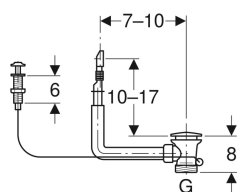

Geberit Spülbeckenanschluss mit Überlauf und Drehbetätigung

Beispielbild

Verwendungszwecke

- Für Spülbecken mit Drehbetätigung

Eigenschaften

- Sichtteile verchromt

Lieferumfang

- Überlauf
- Stopfen verchromt
- Ablaufsieb, verchromt

Technische Daten

Werkstoff

Kunststoff

- Kabelzug
- Drehgriff

Art.-Nr.	Farbe / Oberfläche	G	VE1
152.929.20.1	poliert	1 1/2 "	1 St.