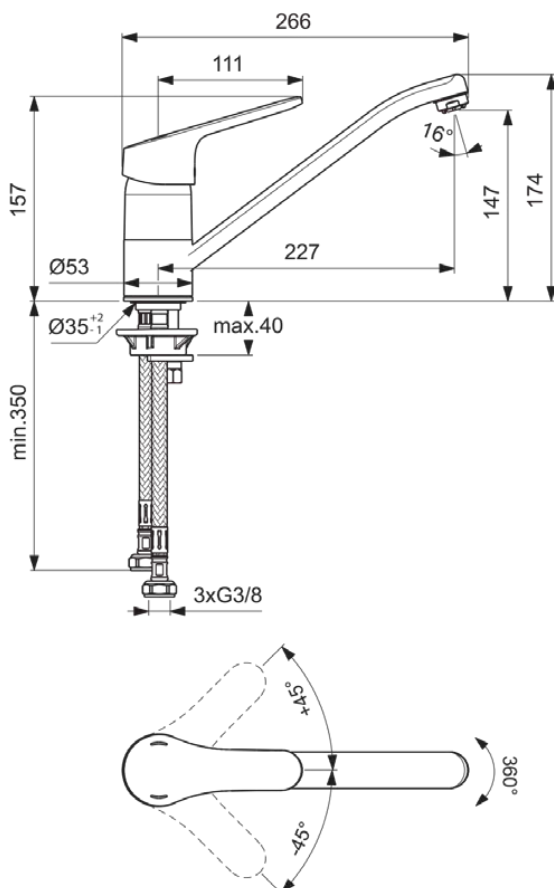

## B1932AA

CERAFORM | Küchenarmatur 53x266x174 mm, 227 mm vertikaler Abstand bis Mitte Auslauf in chrom, 6 l/min (3 bar) | EasyFix, Strahlregler, EPD, SmartShine Oberfläche

### Allgemeine Informationen

Produktkategorie:	Küchenarmaturen
Produktart:	Küchenarmatur
Marke:	Ideal Standard
Kollektion:	CERAFORM
Designer:	Ideal Standard
Colour:	AA - Chrom
Oberflächenveredelung:	glänzend
Maximale Höhe (mm):	174
Maximale Breite (mm):	53
Ausladung (mm):	266
Befestigungsart:	EasyFix
Nettogewicht (kg):	1.47
EAN Code:	3800861058984