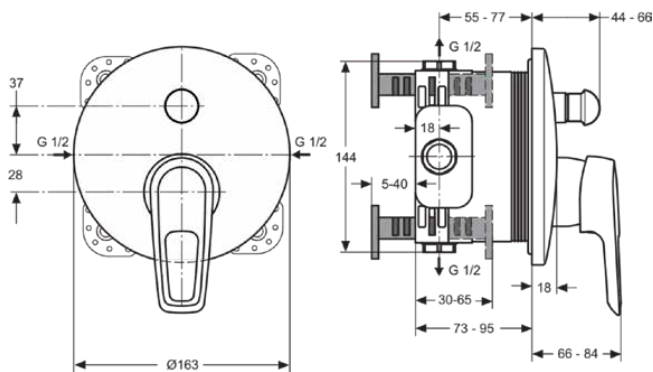

CERAMIX BLUE

A5664AA

CERAMIX BLUE | Badearmatur UP Bausatz 2 163x66x163 mm in chrom, Kit 1 required (A1000), 23.0 l/min (3 bar) | Click-Technologie, EPD, SmartShine Oberfläche

Bild & Zeichnung

Allgemeine Informationen

Produktkategorie:	Badearmaturen
Produktart:	Badearmatur UP Bausatz 2
Marke:	Ideal Standard
Kollektion:	CERAMIX BLUE
Designer:	Artefakt
Colour:	AA - Chrom
Oberflächenveredelung:	glänzend
Maximale Höhe (mm):	163
Maximale Breite (mm):	163
Ausladung (mm):	66 - 84
Befestigungsart:	Kit 1 benötigt
Empfohlenes Unterputz-Kit:	A1000
Nettogewicht (kg):	1.03
EAN Code:	4015413326452

Funktionen

Click-Technologie

EPD

SmartShine Oberfläche

Downloads

- [EPD](#)
- [Declaration of Conformity](#)
- [Installation Guide](#)
- [Spare Parts List](#)

Produktstandards & Zertifikate

Normen:	EN 817
Name des BMPB-Testreports:	LGA 7312249-01

Produktspezifikationen

Anzahl der Rosette(n):	1
Anzahl der Griffe:	1
Farbcode:	AA
Farbbeschreibung:	chrom
Cool Body Technologie:	Nein
Absperrbare S-Anschlüsse:	Nein
Einstellbar Spülzeit:	Nein
Griffposition:	Vorderseite
Material:	Metall
Material der Rosette(n):	Kunststoff
Materialspezifikation:	Messing
Maximaler Durchfluss bei 3 bar (l/min):	23.0