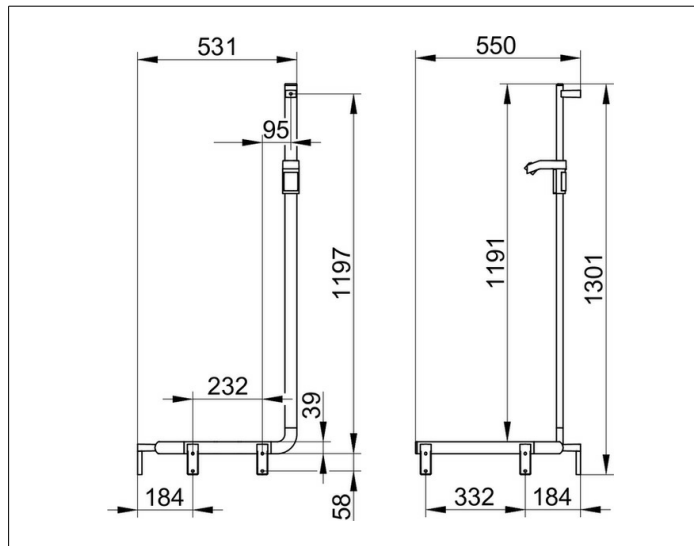

**AXESS**

**35008376602 Duschhandlauf mit Brausestange**

**PRODUKT**

**ZEICHNUNG**

**PRODUKTBESCHREIBUNG**

linke Ausführung

**OBERFLÄCHE**

schwarz matt

**ABMESSUNG**

600/600/1300 mm

**AUSSCHREIBUNGSTEXT**

KEUCO AXESS - Duschhandlauf - mit Brausestange linke Ausführung - 350 08 376602

Barrierefreiheit trifft Design

Duschhandlauf mit Brausestange - linke Ausführung. Hoher Greifkomfort - vorne flach, hinten im Halbkreis geformt. Das Design überzeugt durch seine hohe ergonomische Qualität. Das Produkt wird angeschraubt. Fünf verdeckte Befestigungen.

Breite /  $\varnothing$  : 531 mm - Höhe: 1301 mm - Tiefe: 550 mm

Material: Metall

Oberfläche: Schwarz matt

Belastbarkeit 115 kg

Im Lieferumfang enthalten 3x Befestigungs-Set Nr 1.

Artikelnummer: 350 08 376602