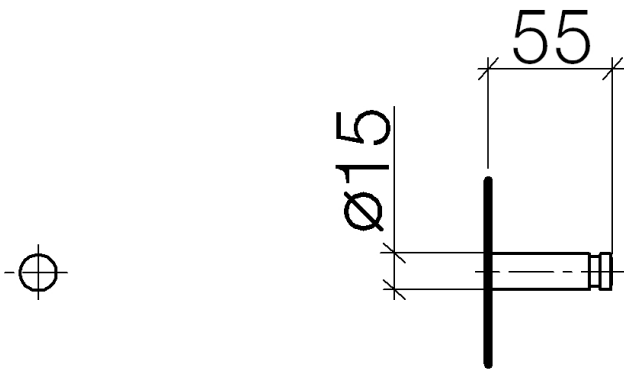

Waschtisch - Tara.

Haken - messing gebürstet

Artikelnummer: 83 251 220-28

- Ausladung 55 mm

messing gebürstet

Maßzeichnung

Alle Angaben in mm / inch = mm x 0,0394

Waschtisch - Tara.

Haken - messing gebürstet

Artikelnummer: 83 251 220-28

Waschtisch - Tara.

Haken - messing gebürstet

Artikelnummer: 83 251 220-28

Weitere Oberflächenvarianten

chrom

83 251 220-00