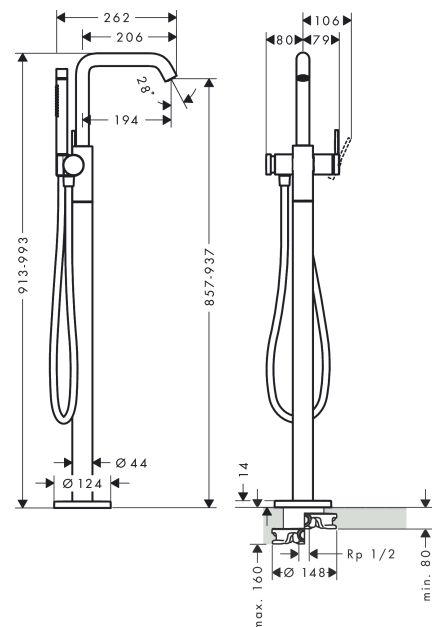

##### Merkmale

- besteht aus: Einhebel-Wannenmischer bodenstehend, Stabhandbrause, Brauseschlauch, Brausehalter
- 2 Verbraucher
- Ausladung: 194 mm
- Strahlart Armatur: Normalstrahl
- Strahlart Handbrause: Rain, Mono
- maximale Durchflussmenge bei 3 bar: 21 l/min
- Durchfluss für Handbrause bei 3 bar: 14 l/min
- Keramikmischsystem
- Druckumsteller Select mit automatischer Rückstellung
- Rückflussverhinderer
- Anschlussgröße: DN15
- Anschlussart: Grundkörper
- Standmontage
- min. Betriebsdruck: 1 bar
- max. Betriebsdruck: 10 bar

#### Technologie

#### Produktabbildung

#### Maßzeichnung

**Tecturis S**

**Einhebel-Wannenmischer bodenstehend**

Oberfläche: **Mattschwarz** Artikelnummer: **73440670**

**Durchflussdiagramm**