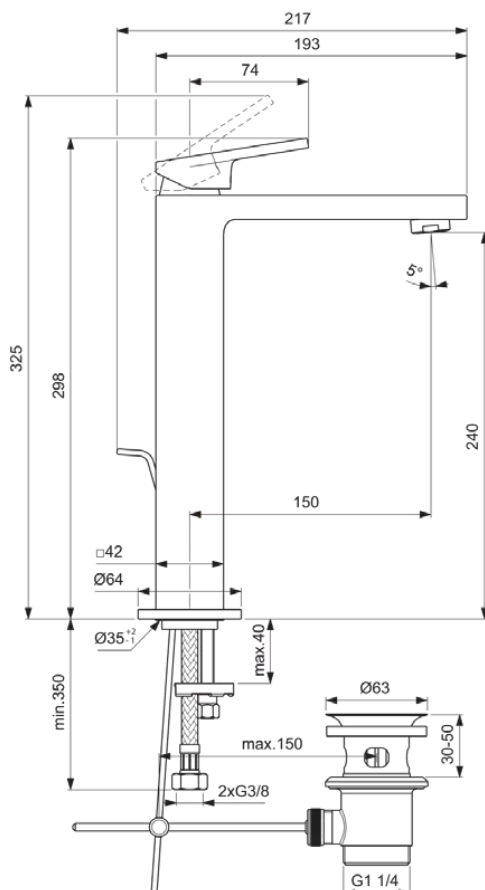

EXTRA

BD506GN

EXTRA | Waschtischarmatur 64x217x298 mm, 150 mm vertikaler Abstand bis Mitte Auslauf in silver storm, 5 l/min (3 bar), mit Ablaufgarnitur | EasyFix, FirmaFlow, PVD Technologie

Bild & Zeichnung

Allgemeine Informationen

Produktkategorie:	Waschtischarmaturen
Produktart:	Waschtischarmatur
Marke:	Ideal Standard
Kollektion:	EXTRA
Designer:	Palomba Serafini Associati
Colour:	GN - Silver Storm
Oberflächenveredelung:	satın
Maximale Höhe (mm):	298
Maximale Breite (mm):	64
Ausladung (mm):	217
Befestigungsart:	EasyFix
Nettogewicht (kg):	2.63
EAN Code:	3800861112495

EXTRA

BD506GN

EXTRA | Waschtischarmatur 64x217x298 mm, 150 mm vertikaler Abstand bis Mitte Auslauf in silver storm, 5 l/min (3 bar), mit Ablaufgarnitur | EasyFix, FirmaFlow, PVD Technologie

Produktspezifikationen