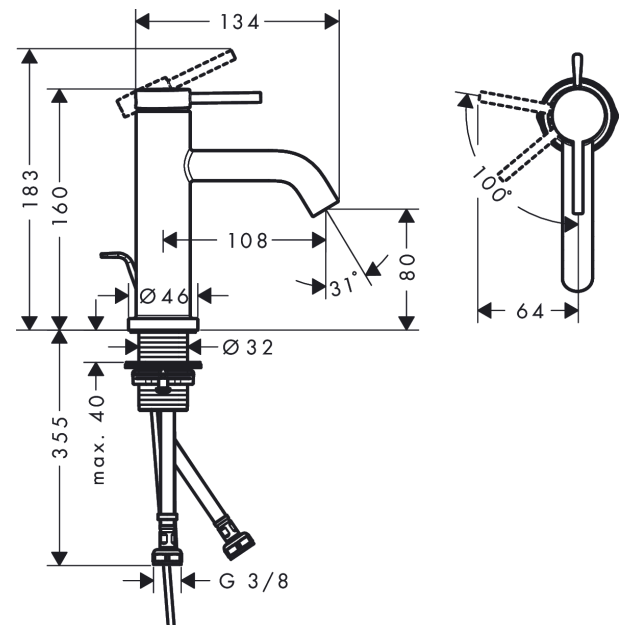

Tecturis S

Einhebel-Waschtischmischer 80 CoolStart EcoSmart+ mit Zugstangen-Ablaufgarnitur

Oberfläche: **Chrom** Artikelnummer: **73302000**

Beschreibung

Merkmale

- besteht aus: Einhebel-Waschtischmischer, Ablaufgarnitur
- ComfortZone 80
- Ausladung: 108 mm
- Auslaufhöhe: 80 mm
- Griffvariante: Hebelgriff
- Strahlart: Normalstrahl
- maximale Durchflussmenge bei 3 bar: 4 l/min
- Keramikmischsystem
- Temperaturbegrenzung einstellbar
- für Durchlauferhitzer geeignet
- Zugstangen-Ablaufgarnitur G 1¼
- Material Ablaufventil: Metall
- Anschlussart: G ¾ Anschlusschläuche
- Anschlussgröße: DN15
- Kaltwasser in Griff-Grundstellung
- EU-Taxonomie: max. 6 l/min - wesentlicher Beitrag (SC) möglich
- PA-IX 38525/IO

Technologie

Designpreise

Produktabbildung

Maßzeichnung

Tecturis S

Einhebel-Waschtismischer 80 CoolStart EcoSmart+ mit Zugstangen-Ablaufgarnitur

Oberfläche: **Chrom** Artikelnummer: **73302000**

Durchflussdiagramm