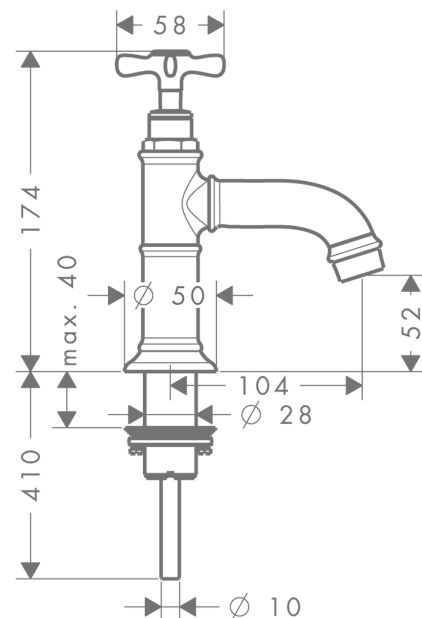

AXOR Montreux
Standventil 50 mit Kreuzgriff ohne Ablaufgarnitur
 Oberfläche: **Edelstahl Optic** Artikelnummer: **16530800**

Merkmale

- ComfortZone 50
- Ausladung: 104 mm
- Auslaufhöhe: 52 mm
- Griffvariante: Kreuzgriff
- Strahlart: Normalstrahl
- maximale Durchflussmenge bei 3 bar: 5 l/min
- Keramikventil 90°
- nur für Kaltwasseranschluss
- Anschlussart: Kupferrohranschlüsse
- Anschlussgröße: DN15
- EU-Taxonomie: max. 6 l/min - wesentlicher Beitrag (SC) möglich
- P-IX 18196/IA

Technologie

Produktabbildung

Maßzeichnung

AXOR Montreux
Standventil 50 mit Kreuzgriff ohne Ablaufgarnitur
Oberfläche: **Edelstahl Optic** Artikelnummer: **16530800**

Durchflussdiagramm