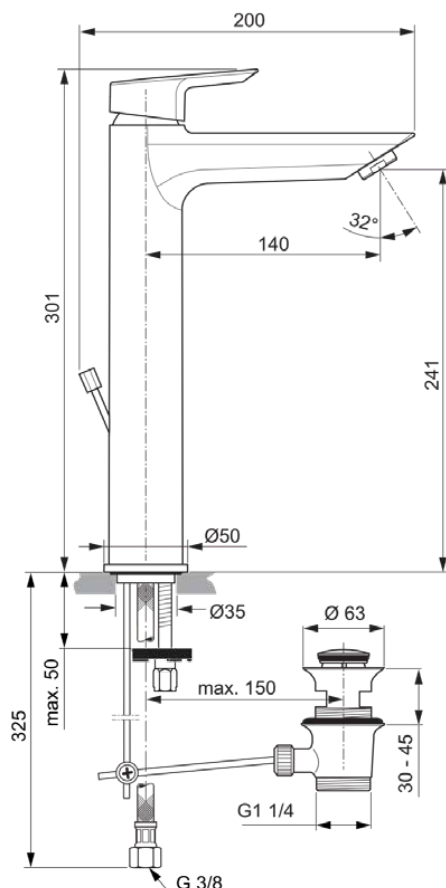

TESI

A6573AA

TESI | Waschtischarmatur 50x200x301 mm, 140 mm vertikaler Abstand bis Mitte Auslauf in chrom, 5 l/min (3 bar), mit Ablaufgarnitur | EasyFix, EPD, FirmaFlow, SmartShine Oberfläche

Bild & Zeichnung

Allgemeine Informationen

Produktkategorie:	Waschtischarmaturen
Produktart:	Waschtischarmatur
Marke:	Ideal Standard
Kollektion:	TESI
Designer:	Artefakt
Colour:	AA - Chrom
Oberflächenveredelung:	glänzend
Maximale Höhe (mm):	301
Maximale Breite (mm):	50
Ausladung (mm):	200
Befestigungsart:	EasyFix
Nettogewicht (kg):	2.22
EAN Code:	4015413338370

Normen: EN 248 | DIN 4109-1 | EN 817

Produktspezifikationen

Anzahl der Rosette(n):	1
Anzahl der Griffe:	1
BlueStart Technologie:	Nein
Farbcode:	AA
Farbbeschreibung:	chrom
Cool Body Technologie:	Nein
DVGW-Eigensicher:	Nein
Easy-Fix Technologie:	Ja
FirmaFlow Kartusche:	Ja
Griffposition:	Oben
IdealPure Technologie:	Nein
Mit Kettenöse:	Nein
Integrierte Elektronik:	Nein
Niederdruckmodell:	Nein
Material:	Metall

TESI

A6573AA

TESI | Waschtischarmatur 50x200x301 mm, 140 mm vertikaler Abstand bis Mitte Auslauf in chrom, 5 l/min (3 bar), mit Ablaufgarnitur | EasyFix, EPD, FirmaFlow, SmartShine Oberfläche

Produktspezifikationen