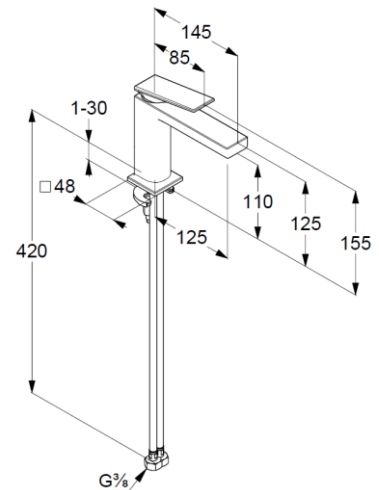

Waschtisch-Einhandmischer 110

Artikel- Nr.: 542820575

Waschtisch-Armatur

Einhebelmischer

1-Loch Montage

geschlossener Hebel, Metall

Strahlregler M18,5 PCA

Keramik-Kartusche mit Heißwasserbegrenzung

Durchflussmenge bei 3 bar 4,5 l/min.

flexible Druckschläuche G $\frac{3}{8}$ DVGW zugelassen

Schnell-Montagesystem

Produktabbildung/ Product picture

Maßzeichnung/ Dimensional drawing

Durchfluss/ Flow rate