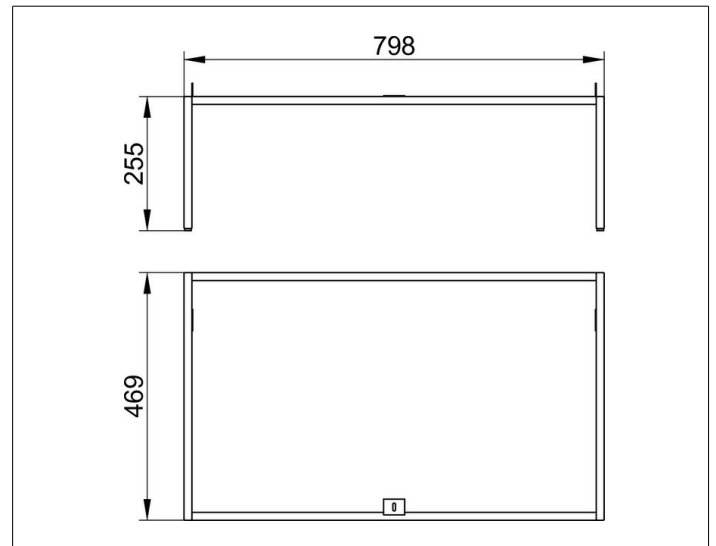

X-Line

33198970003 Bodengestell

PRODUKT

ZEICHNUNG

OBERFLÄCHE

vulkanit

ABMESSUNG

800 x 255 x 470 mm