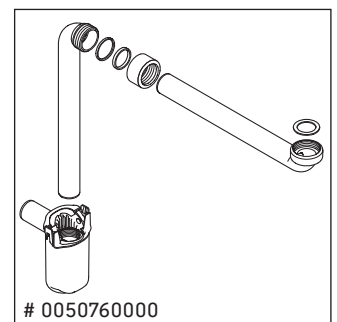

D-Neo

DE 4356

Montageanleitung

D-Neo # 236710

Verwendungshinweise

Die Badmöbelserie entspricht den gültigen Normen und Richtlinien zum Zeitpunkt der Auslieferung und ist für den Einsatz in Bädern konzipiert. Eine direkte Benetzung mit Wasser z. B. beim Duschen ist zu vermeiden.