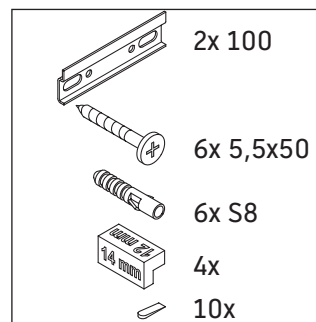

D-Neo

DE 4356

Montageanleitung

D-Neo # 236710

Verwendungshinweise

Die Badmöbelserie entspricht den gültigen Normen und Richtlinien zum Zeitpunkt der Auslieferung und ist für den Einsatz in Bädern konzipiert. Eine direkte Benetzung mit Wasser z. B. beim Duschen ist zu vermeiden.