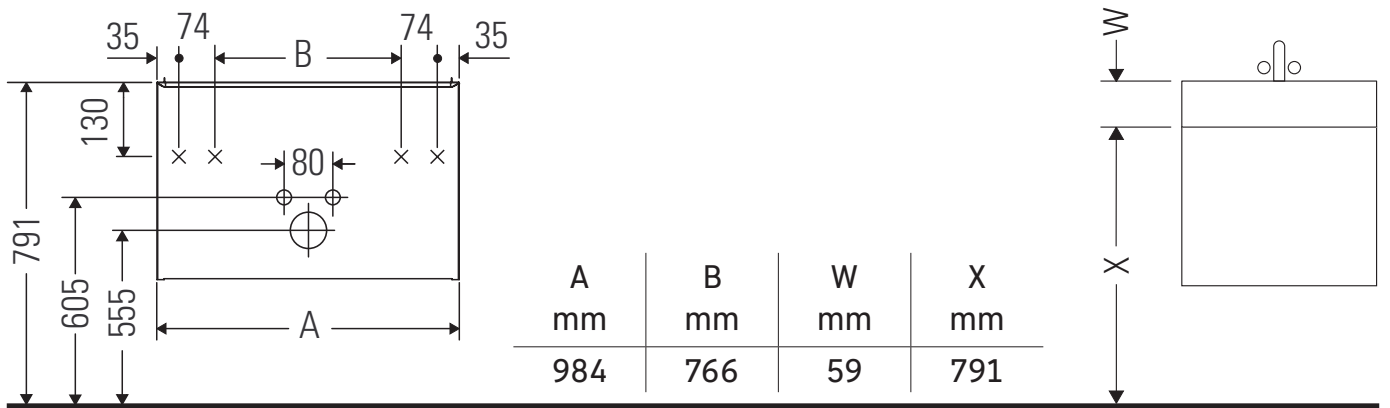

D-Neo

DE 4356

Montageanleitung

D-Neo # 236710

Verwendungshinweise

Die Badmöbelserie entspricht den gültigen Normen und Richtlinien zum Zeitpunkt der Auslieferung und ist für den Einsatz in Bädern konzipiert. Eine direkte Benetzung mit Wasser z. B. beim Duschen ist zu vermeiden.