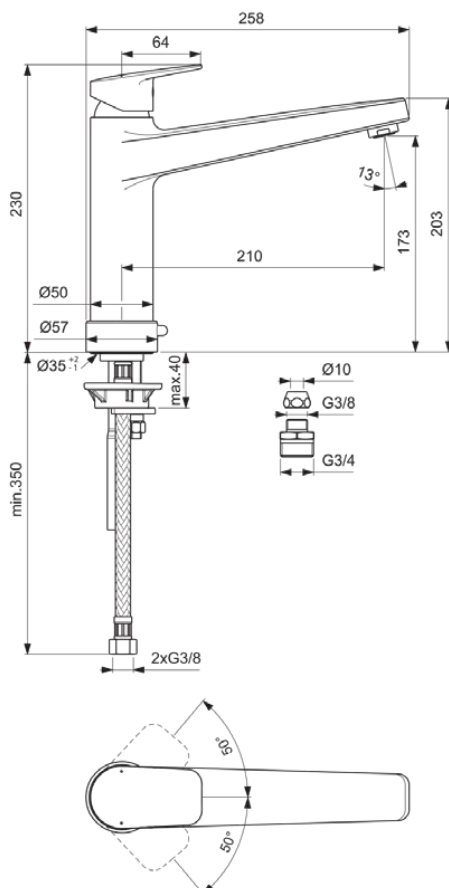

CERAPLAN

BD329AA

CERAPLAN | Küchenarmatur 57x258x230 mm, 210 mm vertikaler Abstand bis Mitte Auslauf in chrom, 9 l/min (3 bar) | EasyFix, EPD, SmartShine Oberfläche

Bild & Zeichnung

Allgemeine Informationen

Produktkategorie:	Küchenarmaturen
Produktart:	Küchenarmatur
Marke:	Ideal Standard
Kollektion:	CERAPLAN
Designer:	Palomba Serafini Associati
Colour:	AA - Chrom
Oberflächenveredelung:	glänzend
Maximale Höhe (mm):	230
Maximale Breite (mm):	57
Ausladung (mm):	258
Befestigungsart:	EasyFix
Nettogewicht (kg):	3.91
EAN Code:	3800861104902

Produktspezifikationen

Anzahl der Rosette(n):	1
Anzahl der Griffe:	1
BlueStart Technologie:	Nein
Farbcode:	AA
Farbbeschreibung:	chrom
Cool Body Technologie:	Nein
Easy-Fix Technologie:	Ja
Griffposition:	Oben
Niederdruckmodell:	Nein
Material:	Metall
Materialspezifikation:	Messing
Maximaler Durchfluss bei 3 bar (l/min):	9
Maximaler Durchfluss bei 3 bar (l/min) für alle Auslässe:	9
Durchfluss bei 3 bar (l) - Auslauf:	9

CERAPLAN

BD329AA

CERAPLAN | Küchenarmatur 57x258x230 mm, 210 mm vertikaler Abstand bis Mitte Auslauf in chrom, 9 l/min (3 bar) | EasyFix, EPD, SmartShine Oberfläche

Produktspezifikationen

Betriebs-Höchstdruck (bar):	10
Betriebs-Mindestdruck (bar):	0.5
PVD Technologie:	Nein
Vorfenstermontage:	Nein
Form der Rosette(n):	Rund
Smartshine:	Ja
Oberflächenschutz:	verchromt
Oberflächenveredelung:	glänzend
Strahlreglerart:	Luftsprudler
Sichtbarkeit des Strahlreglers:	Sichtbar
Griffart:	Betätigungshebel
Art der Temperaturkontrolle:	Manuelle Betätigung
Wassersparend:	Ja
Mit Rückschlagventil:	Nein
Mit Rosette(n):	Ja
Mit Griff(en):	Ja
Mit Auslass:	Ja
Mit herausziebarer Spülbrause:	Nein
Befestigungsart:	EasyFix
Montageart:	Hahnloch